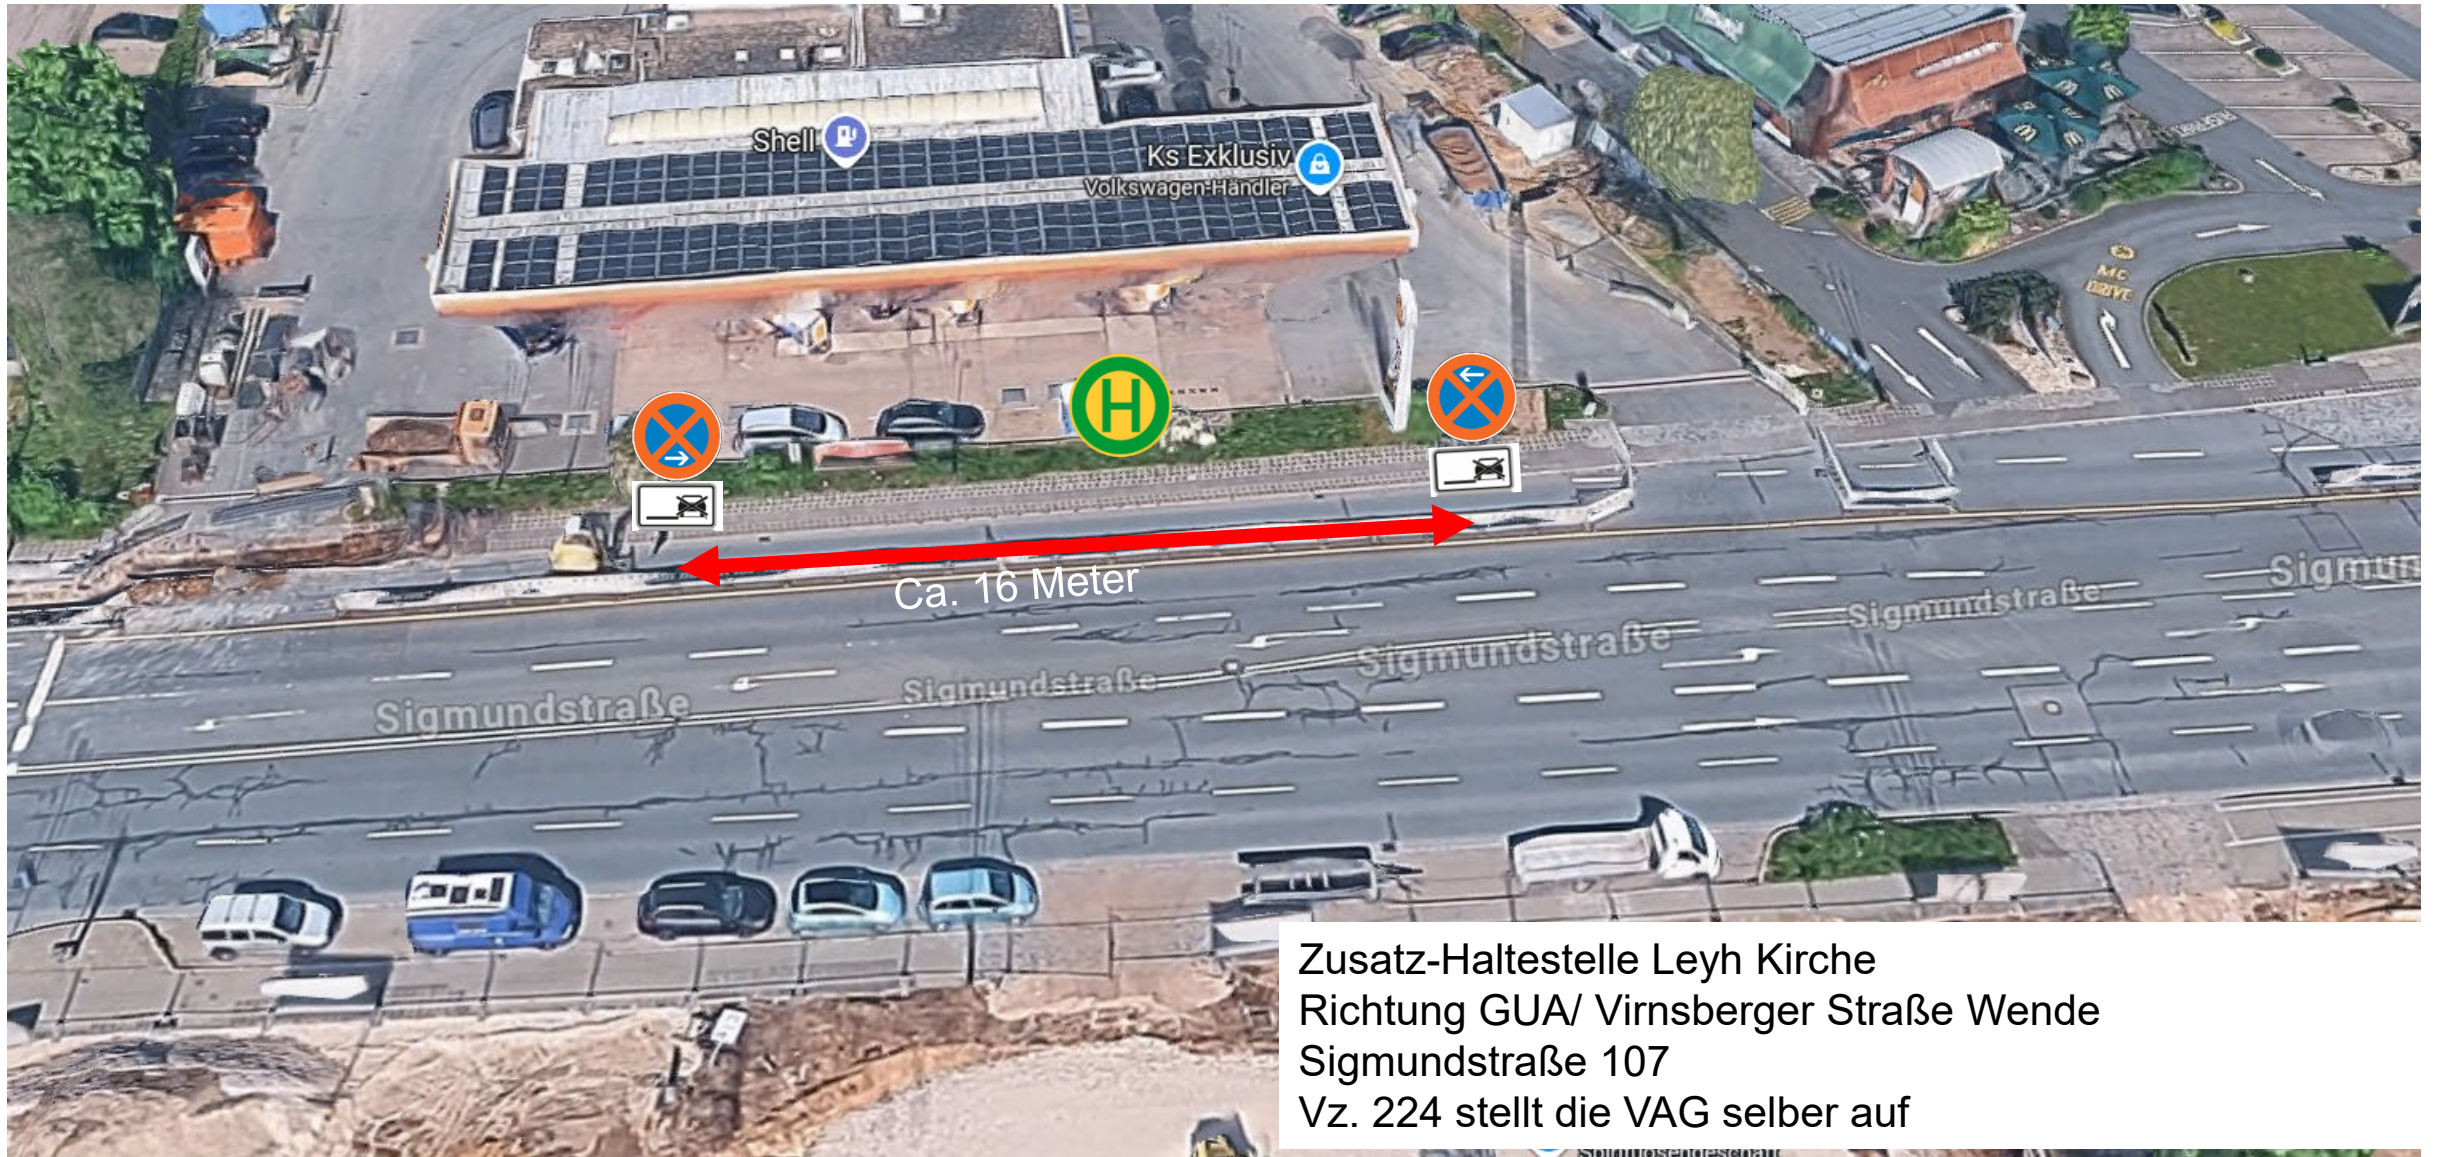

Vollsperrung Leyher Straße 07. April – 15. Mai.2026 **Li.73**

Zusatz-Haltestelle Leyh Kirche
Richtung GUA/ Virnsberger Straße Wende
Sigmundstraße 107
Vz. 224 stellt die VAG selber auf

Sigmundstraße

Ca. 16 Meter

Zusatz-Haltestelle Leyh Kirche
Richtung Stadtgrenze
Sigmundstraße 95-97
Vz. 224 stellt die VAG selber auf

Zusatz-Haltestelle Karl-Martell-Str
Richtung GUA
Höfener Straße Hausnummer 56
Vz. 224 stellt die VAG selber auf

Ca. 16 Meter

Zusatz-Haltestelle Karl-Martell-Str
Richtung Stadtgrenze
Höfener Straße Hausnummer 67
Vz. 224 stellt die VAG selber auf