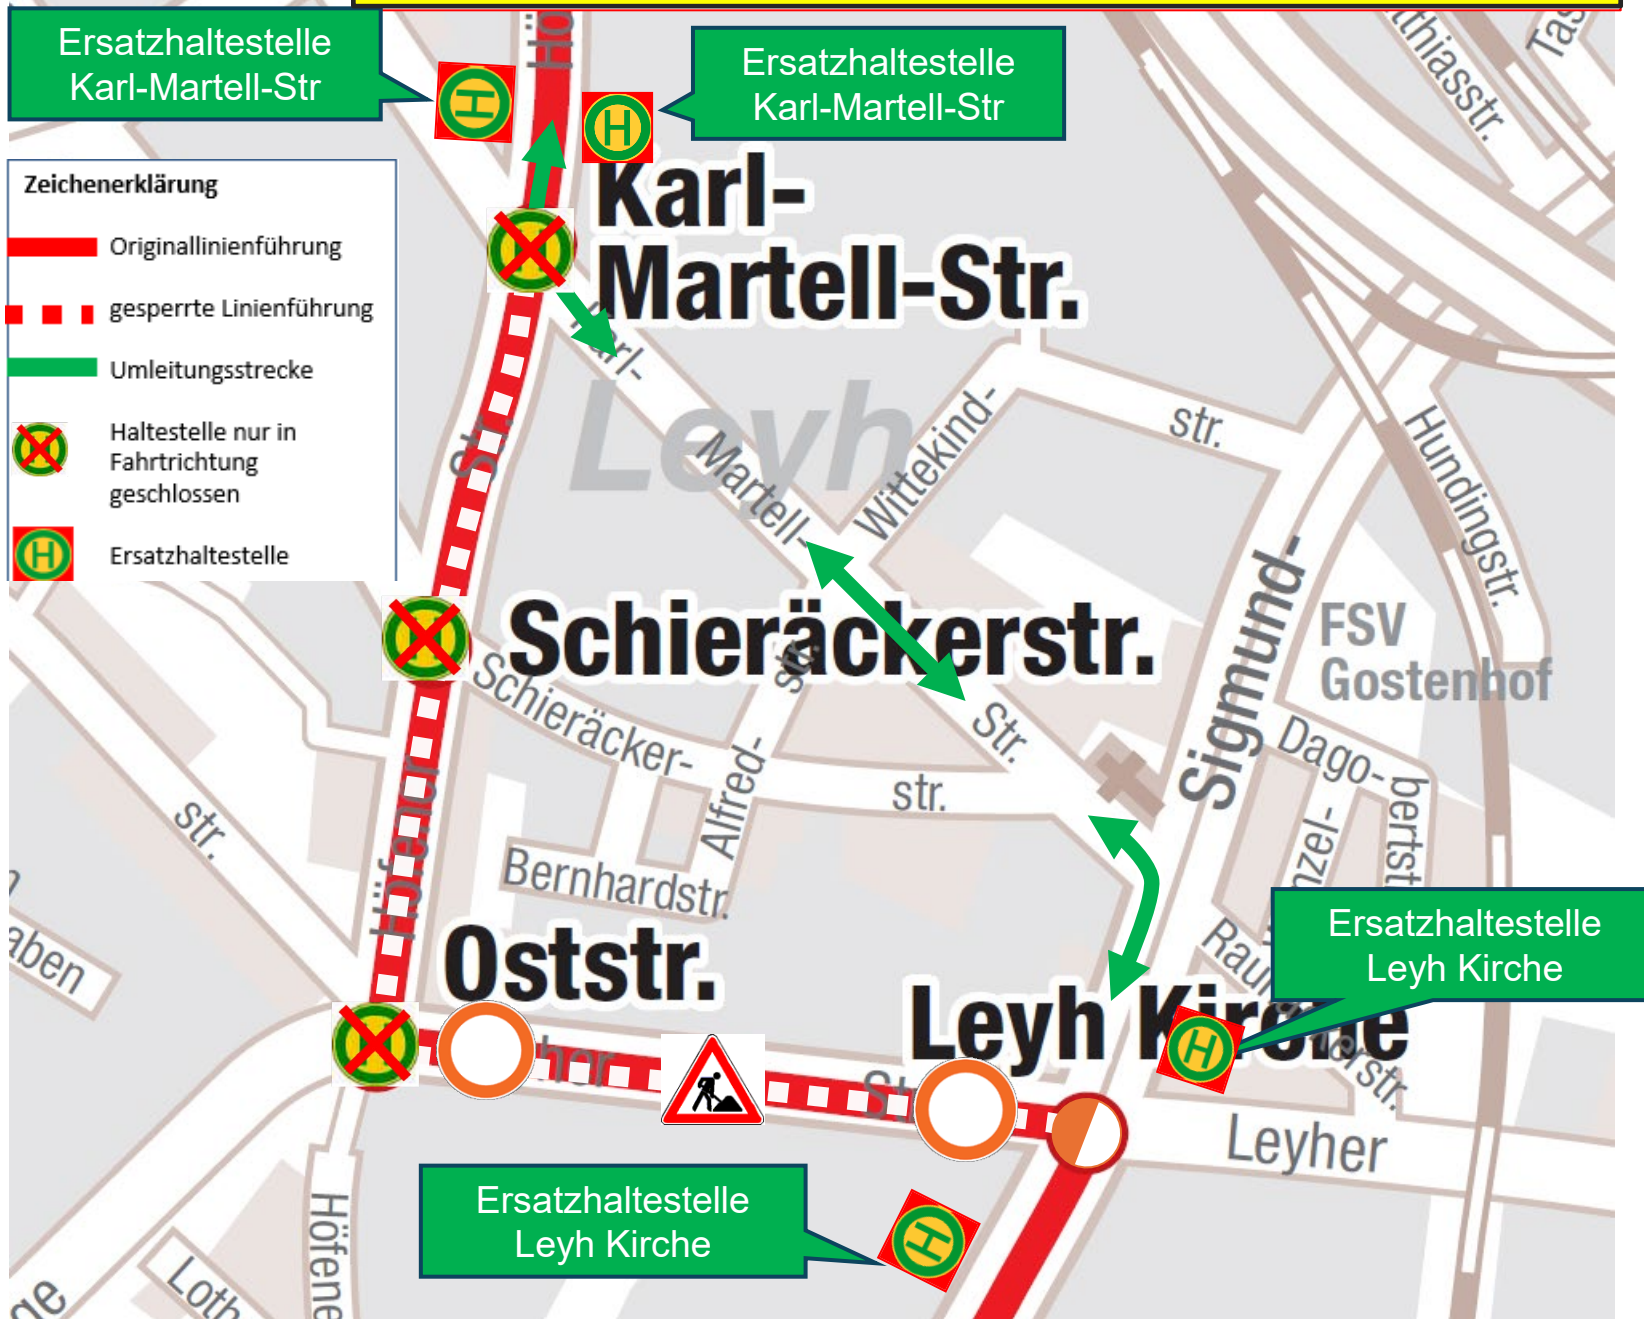

Vollsperrung Leyher Straße 07. April – 15. Mai.2026 **Li.73**

Zusatz-Haltestelle Leyh Kirche
Richtung GUA/ Virnsberger Straße Wende
Sigmundstraße 107
Vz. 224 stellt die VAG selber auf

Sigmundstraße

Ca. 16 Meter

Zusatz-Haltestelle Leyh Kirche
Richtung Stadtgrenze
Sigmundstraße 95-97
Vz. 224 stellt die VAG selber auf

Zusatz-Haltestelle Karl-Martell-Str
Richtung GUA
Höfener Straße Hausnummer 56
Vz. 224 stellt die VAG selber auf

Ca. 16 Meter

Zusatz-Haltestelle Karl-Martell-Str
Richtung Stadtgrenze
Höfener Straße Hausnummer 67
Vz. 224 stellt die VAG selber auf