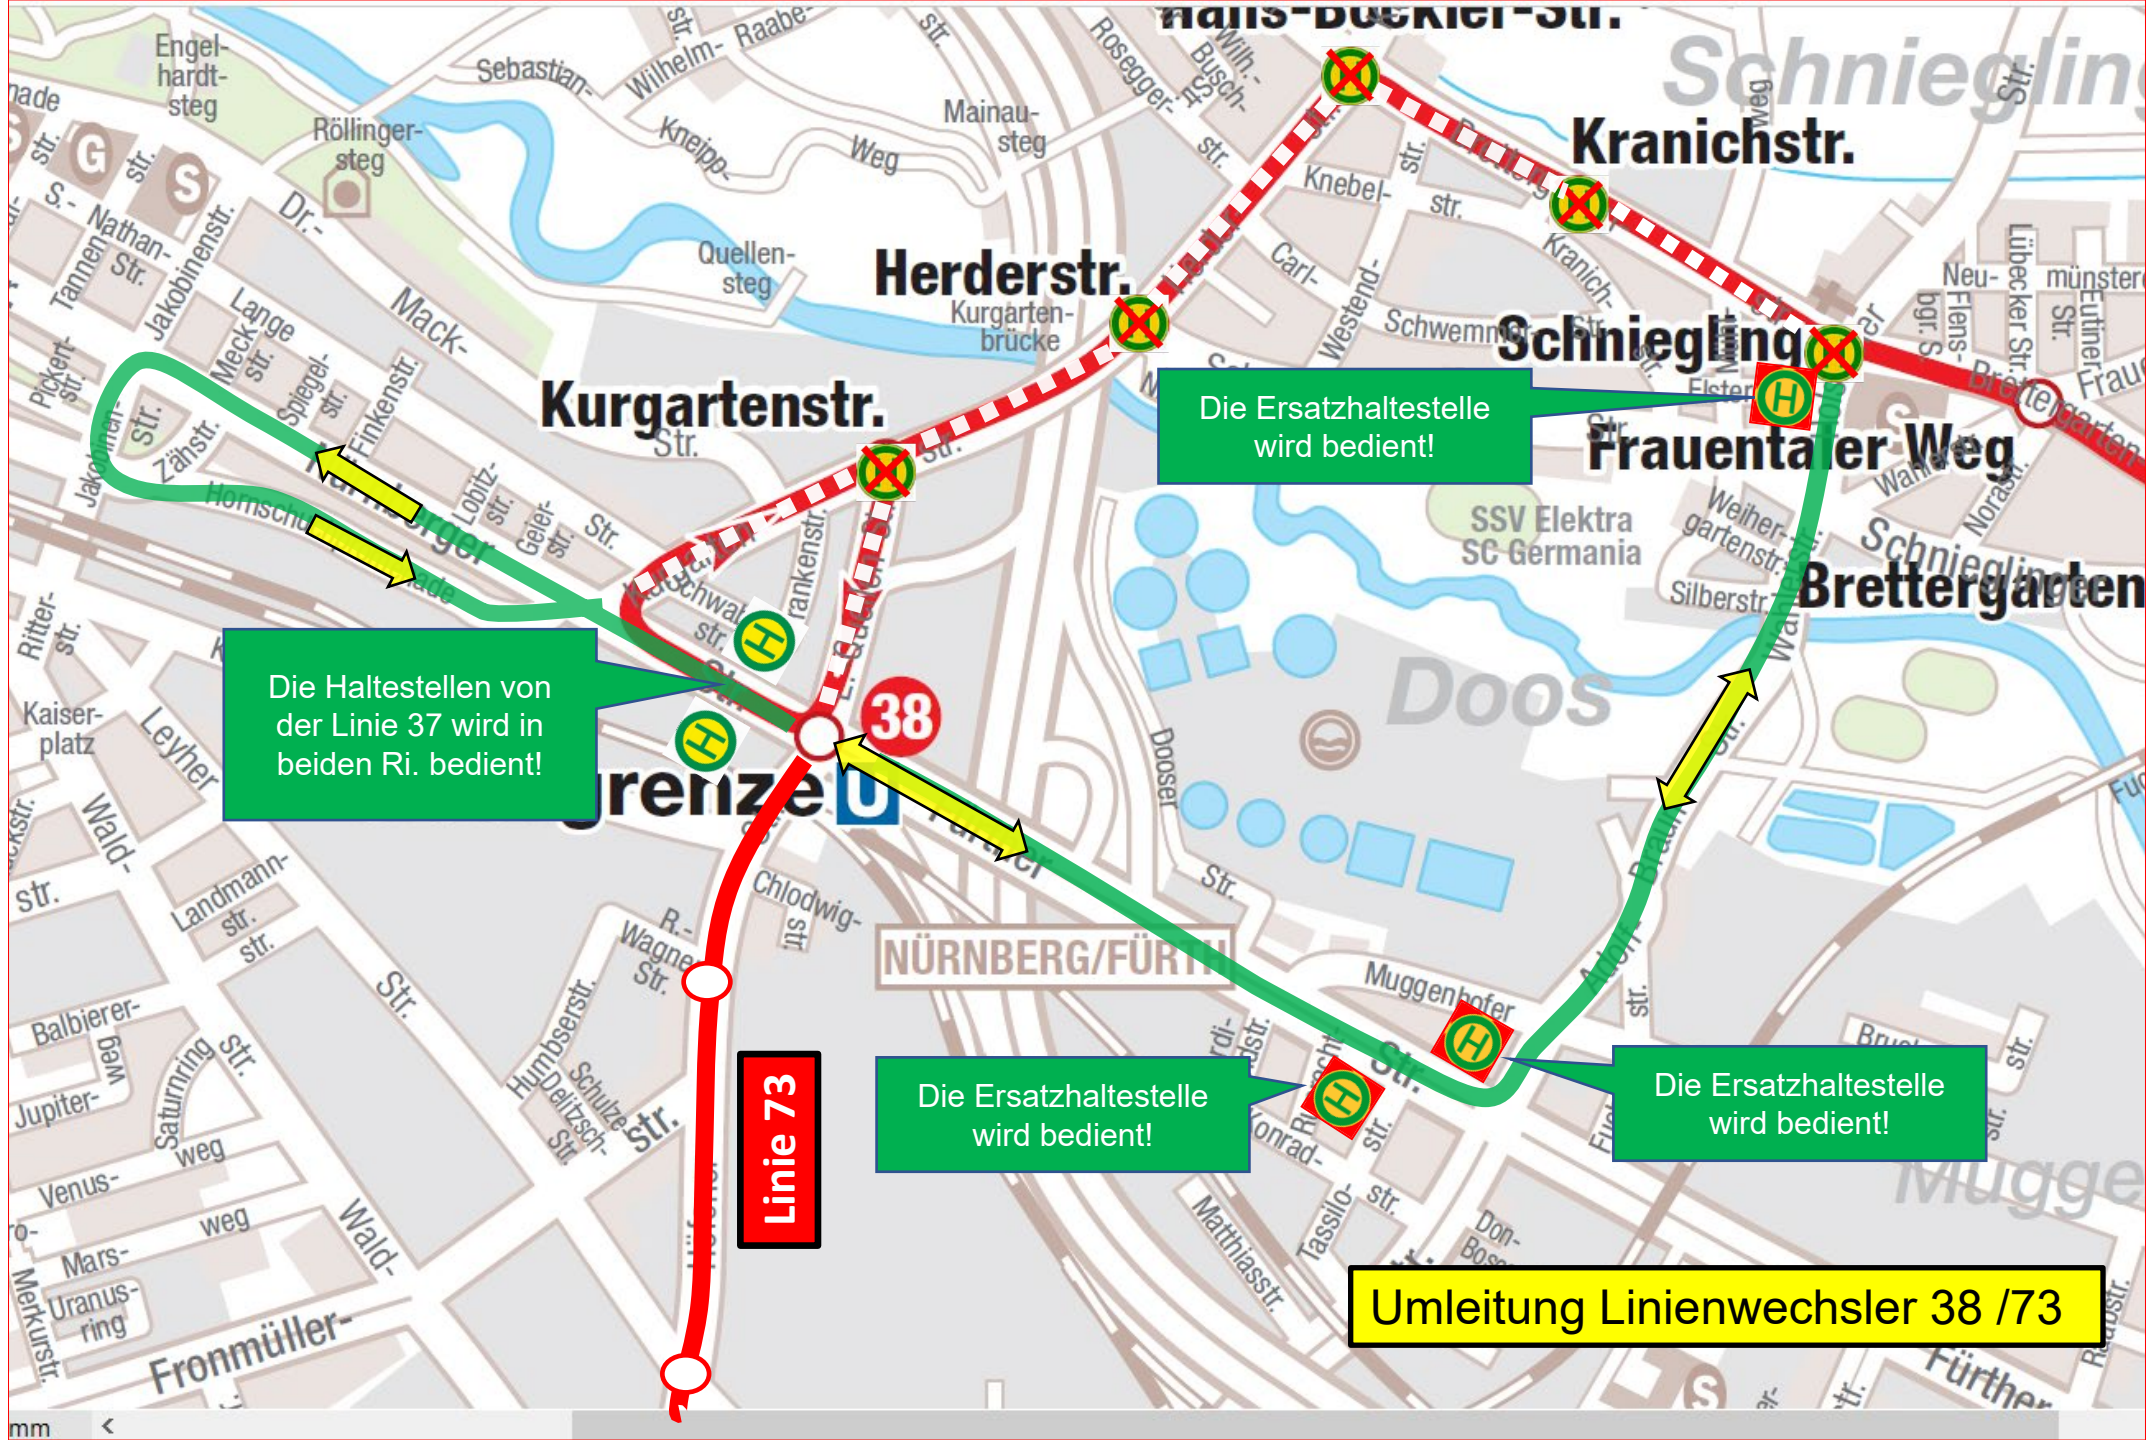

Die Ersatzhaltestelle wird bedient!

Die Haltestellen von der Linie 37 wird in beiden Ri. bedient!

Die Ersatzhaltestelle wird bedient!

Die Ersatzhaltestelle wird bedient!

Umleitung Linienwechsler 38 / 73

Linie 73

38