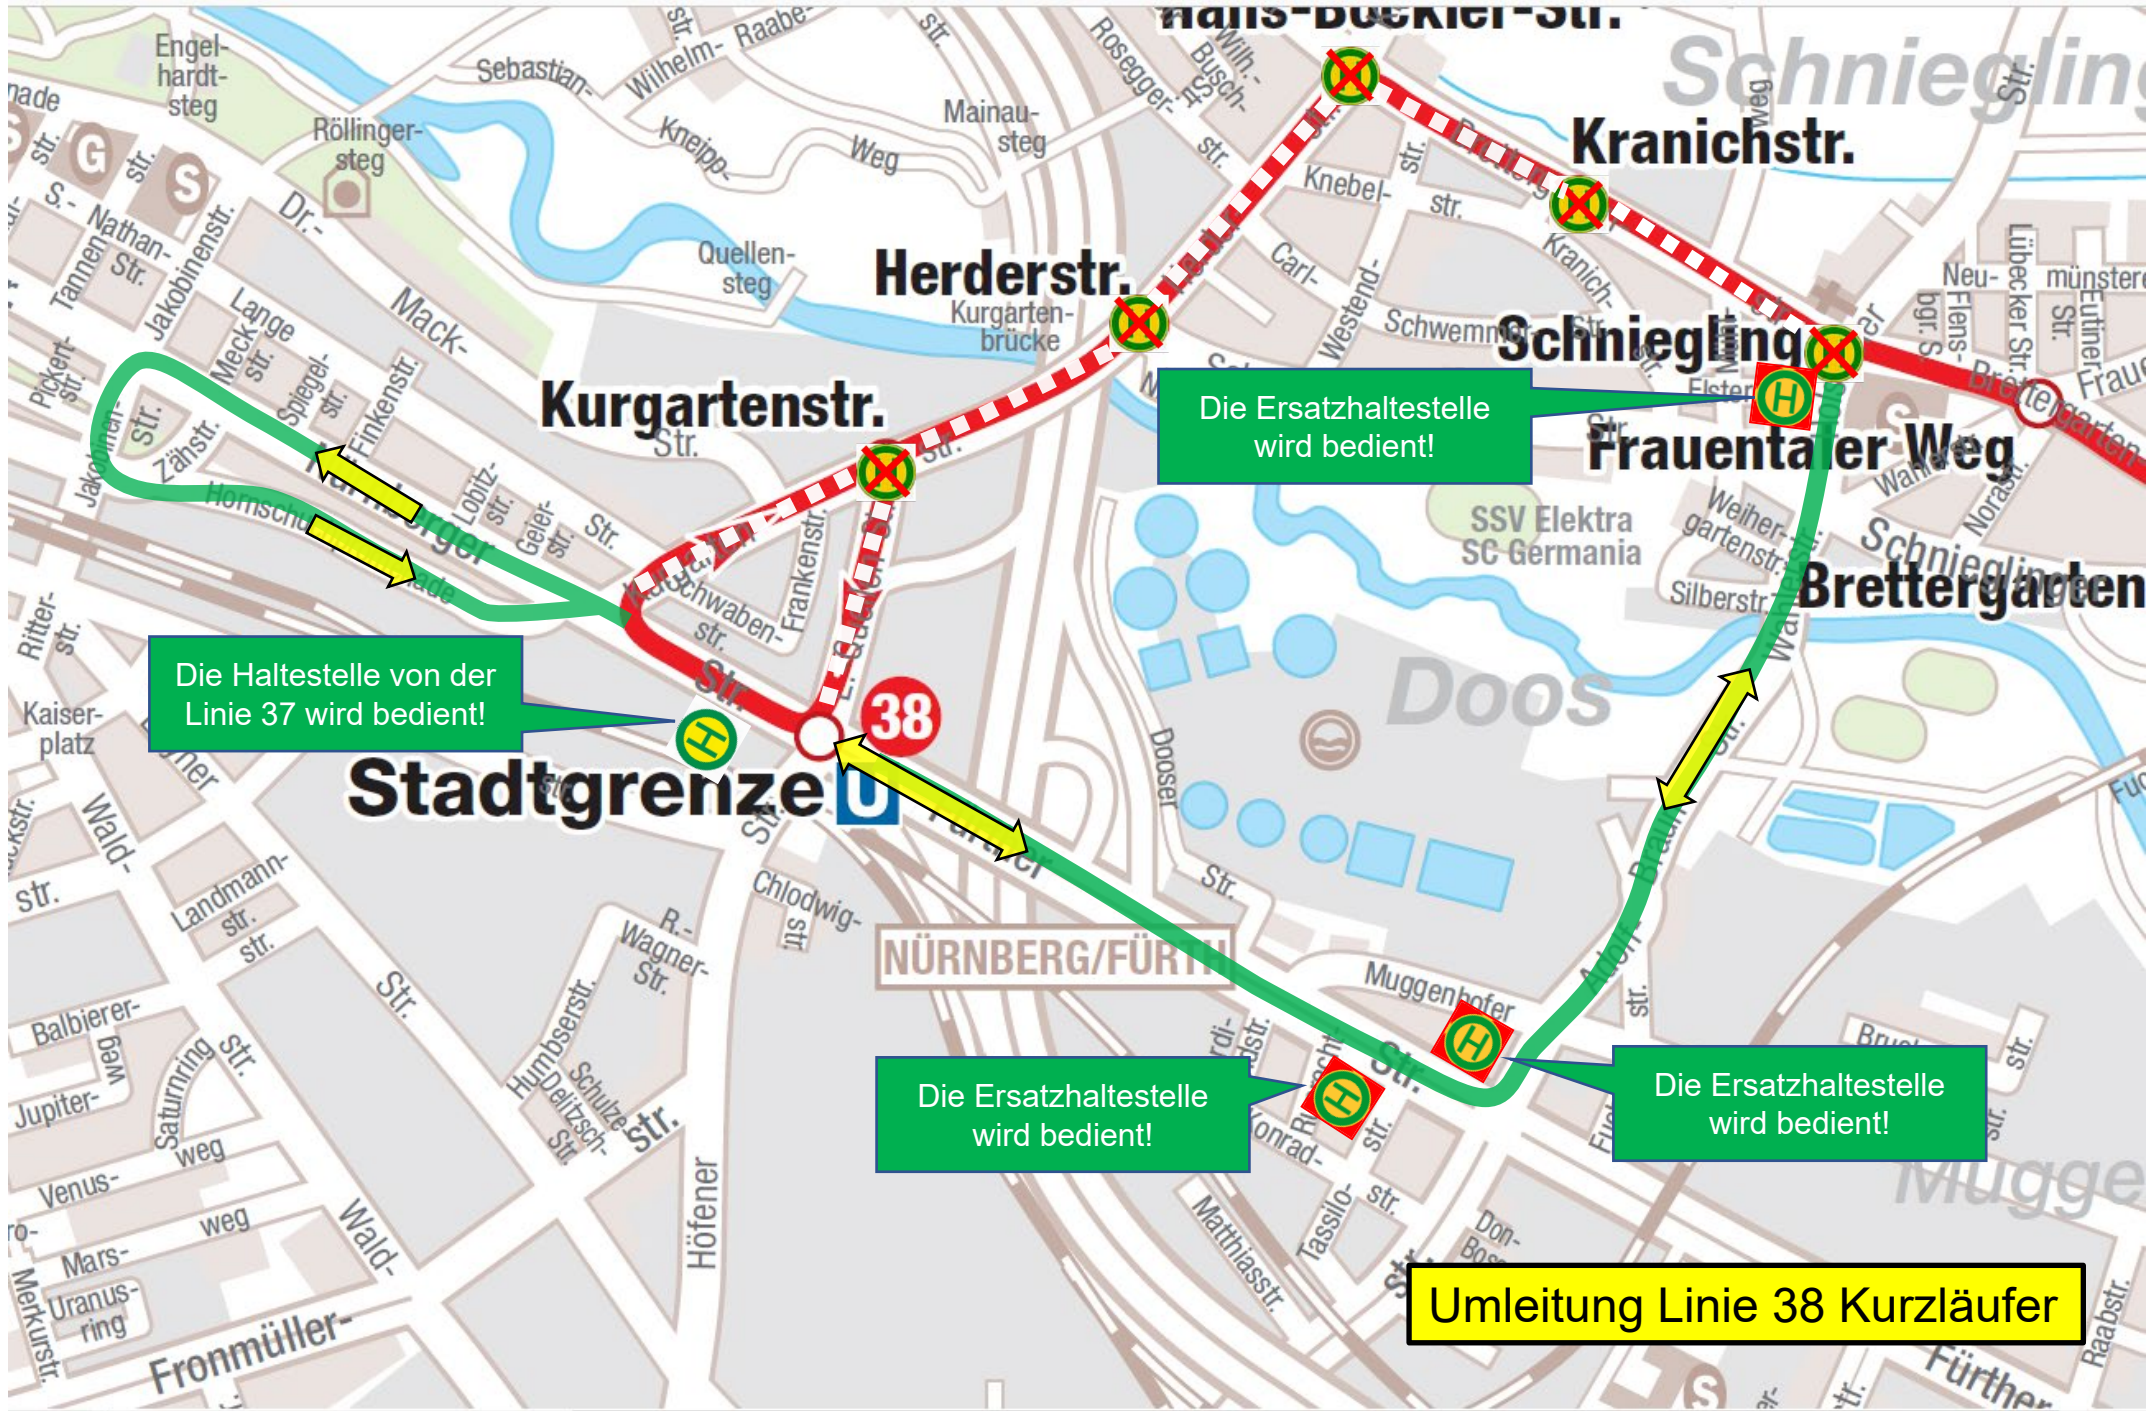

**Zeichenerklärung**

- Originallinienführung
- gesperrte Linienführung
- Umleitungsstrecke
- Haltestelle in Betrieb
- Haltestelle geschlossen
- Ersatzhaltestelle

**Hans-Böckler-Str.**

**Kranichstr.**

**Herderstr.**

**Schniegling**

**Kurgartenstr.**

Die Ersatzhaltestelle wird bedient!

**Stadtgrenze U**

Die Ersatzhaltestelle wird bedient!

Die Ersatzhaltestelle wird bedient!

**Umleitung Linie 37**

Die Ersatzhaltestelle wird bedient!

Die Haltestelle von der Linie 37 wird bedient!

Die Ersatzhaltestelle wird bedient!

Die Ersatzhaltestelle wird bedient!

Umleitung Linie 38 Kurzläufer

Stadtgrenze

NÜRNBERG/FÜRTH

38

Herderstr.

Linienwechsler N14 zum N11

N14

Stadtgrenze U

Richard-Wagner-Str.

Karl-Martell-Str.

Schieräckerstr.