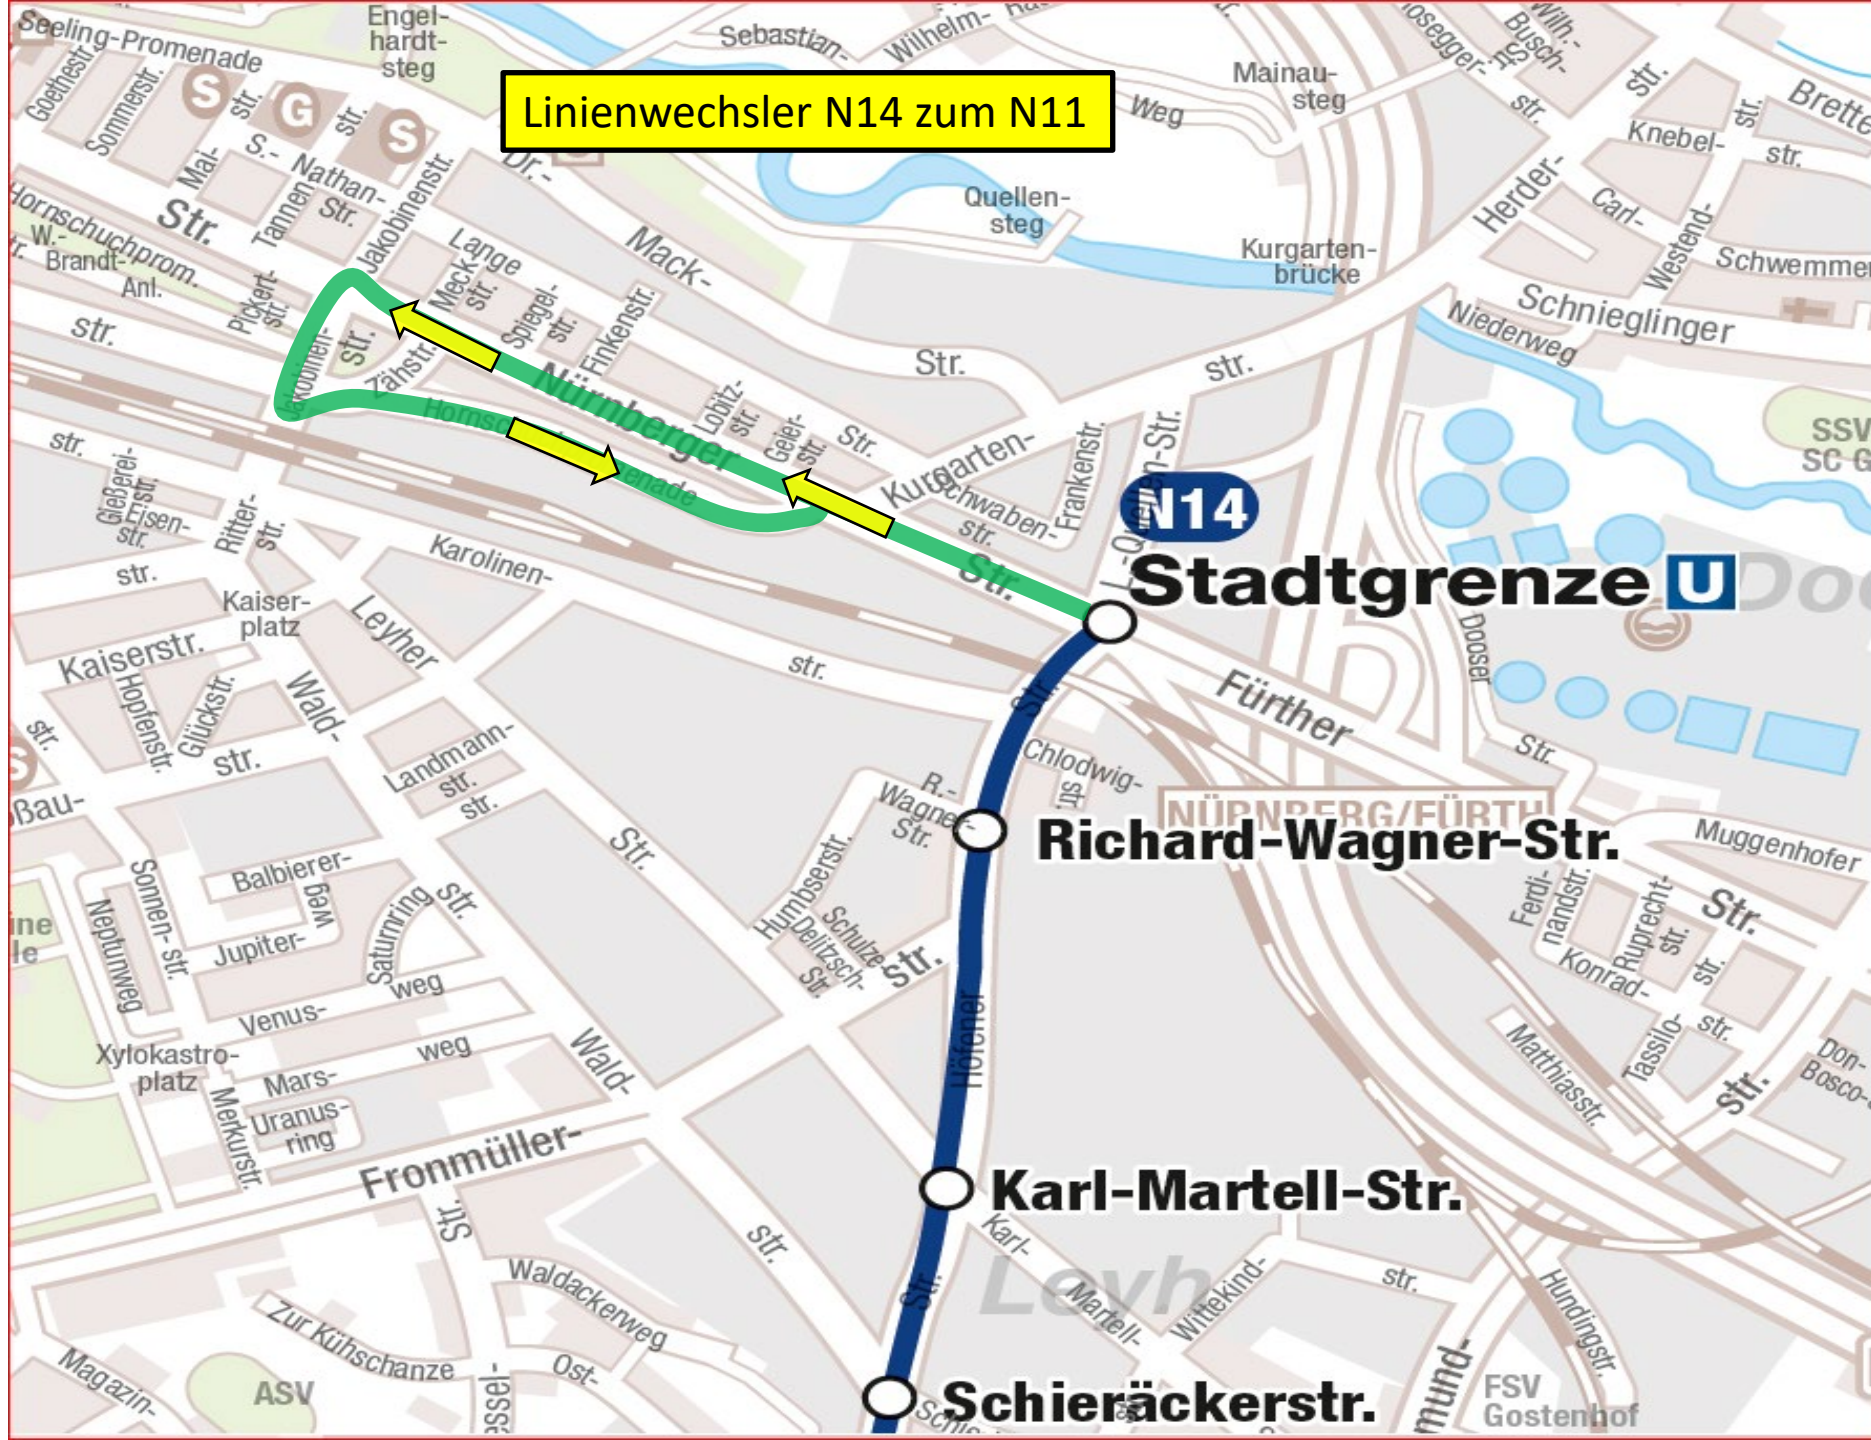

**Zeichenerklärung**

- Originallinienführung
- gesperrte Linienführung
- Umleitungsstrecke
- Haltestelle in Betrieb
- Haltestelle geschlossen
- Ersatzhaltestelle

**Hans-Böckler-Str.**

**Kranichstr.**

**Herderstr.**

Die Haltestelle von der Linie 37 wird bedient!

Die Ersatzhaltestelle wird bedient!

Die Ersatzhaltestelle wird bedient!

Umleitung Linie 38 Kurzläufer

Stadtgrenze

NÜRNBERG/FÜRTH

38

Herderstr.

Schnieginger Str.

Stadtgrenze U

NÜRNBERG/FÜRTH

Die Ersatzhaltestelle wird bedient!

Die Ersatzhaltestelle wird bedient!

Die Haltestellen von der Linie 175 wird in beiden Ri. bedient!

Die Ersatzhaltestelle wird bedient!

Linienwechsler N14 zum N11

N14

Stadtgrenze U

Richard-Wagner-Str.

Karl-Martell-Str.

Schieräckerstr.