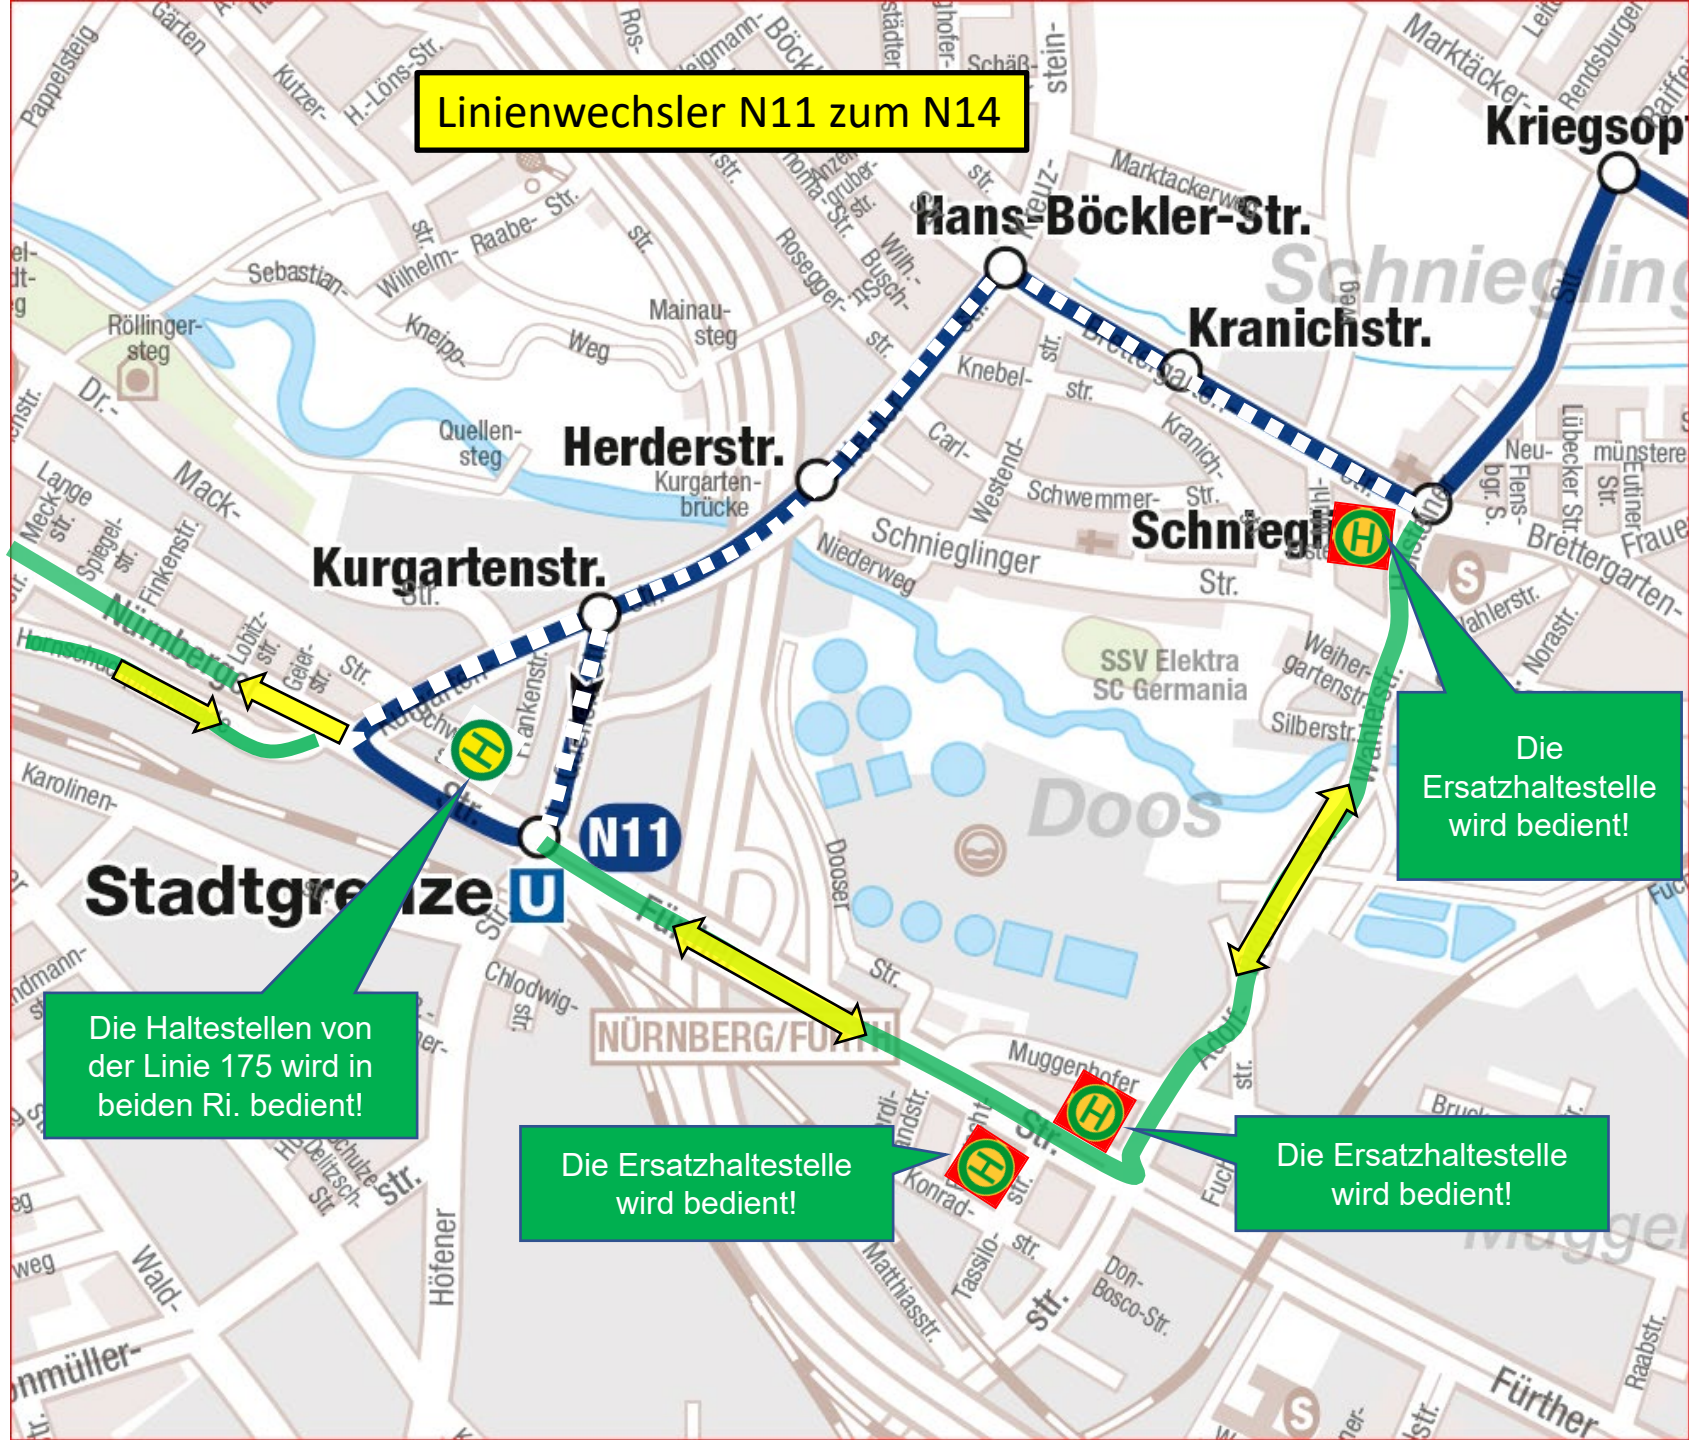

**Zeichenerklärung**

- Originallinienführung
- gesperrte Linienführung
- Umleitungsstrecke
- Haltestelle in Betrieb
- Haltestelle geschlossen
- Ersatzhaltestelle

**Hans-Böckler-Str.**

**Kranichstr.**

**Herderstr.**

Die Haltestelle von der Linie 37 wird bedient!

Die Ersatzhaltestelle wird bedient!

Die Ersatzhaltestelle wird bedient!

Umleitung Linie 38 Kurzläufer

Stadtgrenze

NÜRNBERG/FÜRTH

38

Herderstr.

Linie 73

38

Linienwechsler N11 zum N14

Kriegsop

Hans Böckler-Str.

Kranichstr.

Herderstr.

Kurgartenstr.

Linienwechsler N14 zum N11

N14

Stadtgrenze U

Richard-Wagner-Str.

Karl-Martell-Str.

Schieräckerstr.