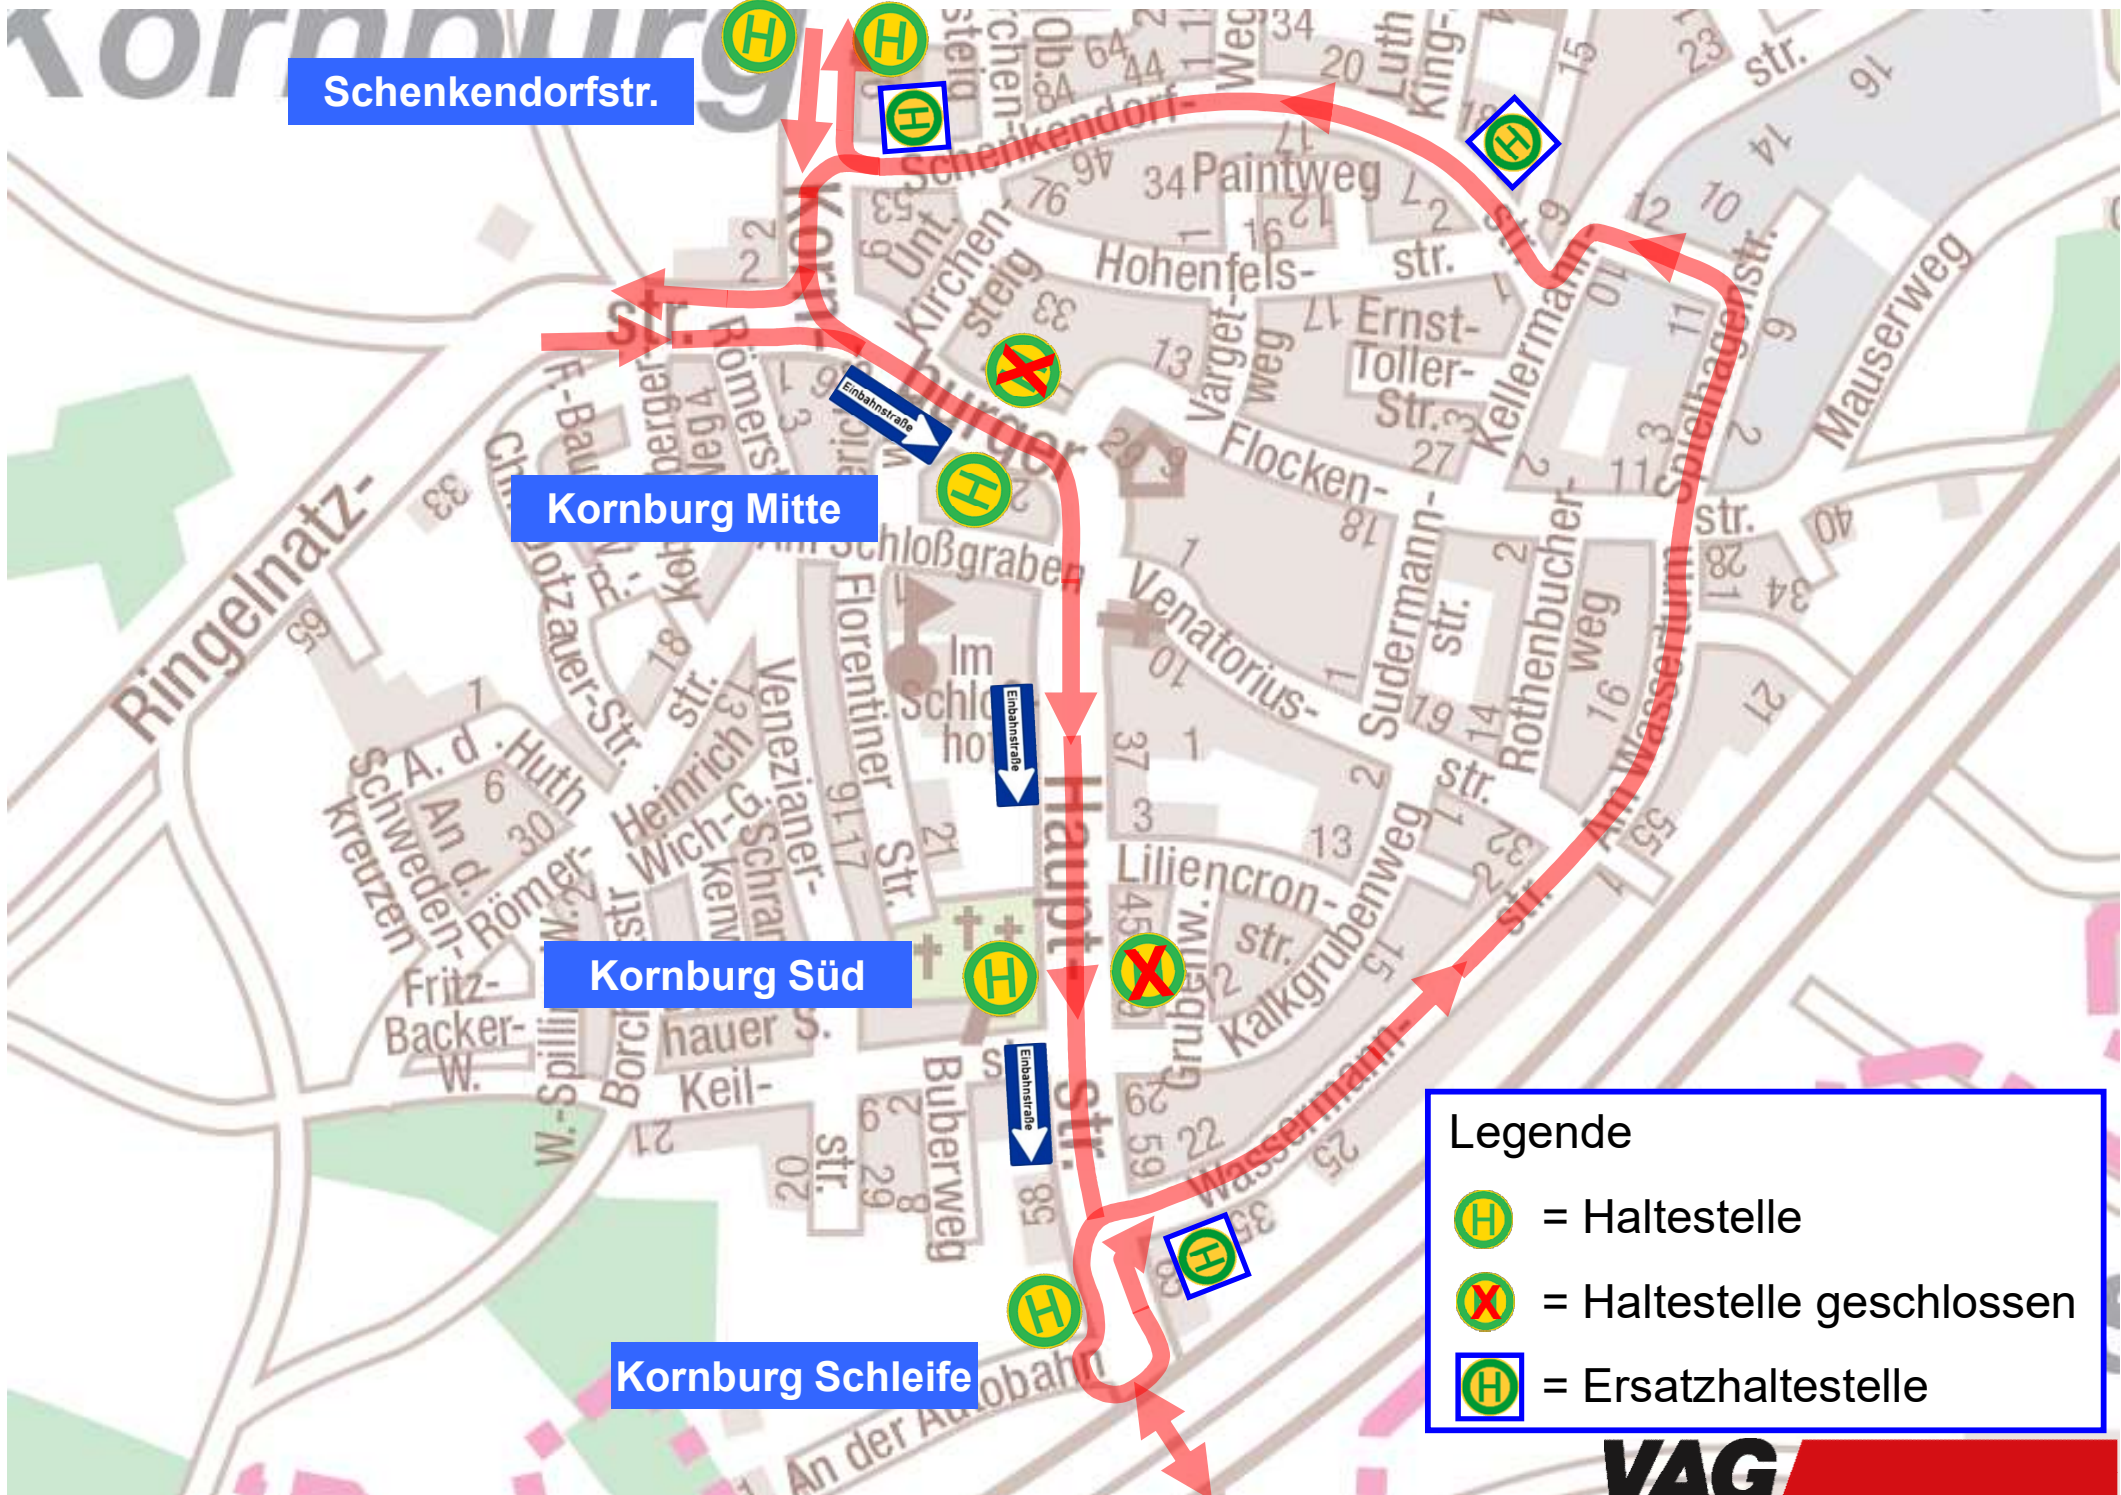

Kanalbauarbeiten in der Kornburger Hauptstraße

Schenkendorfstr.

Kornburg Mitte

Kornburg Süd

Kornburg Schleife

Legende

-  = Haltestelle
-  = Haltestelle geschlossen
-  = Ersatzhaltestelle