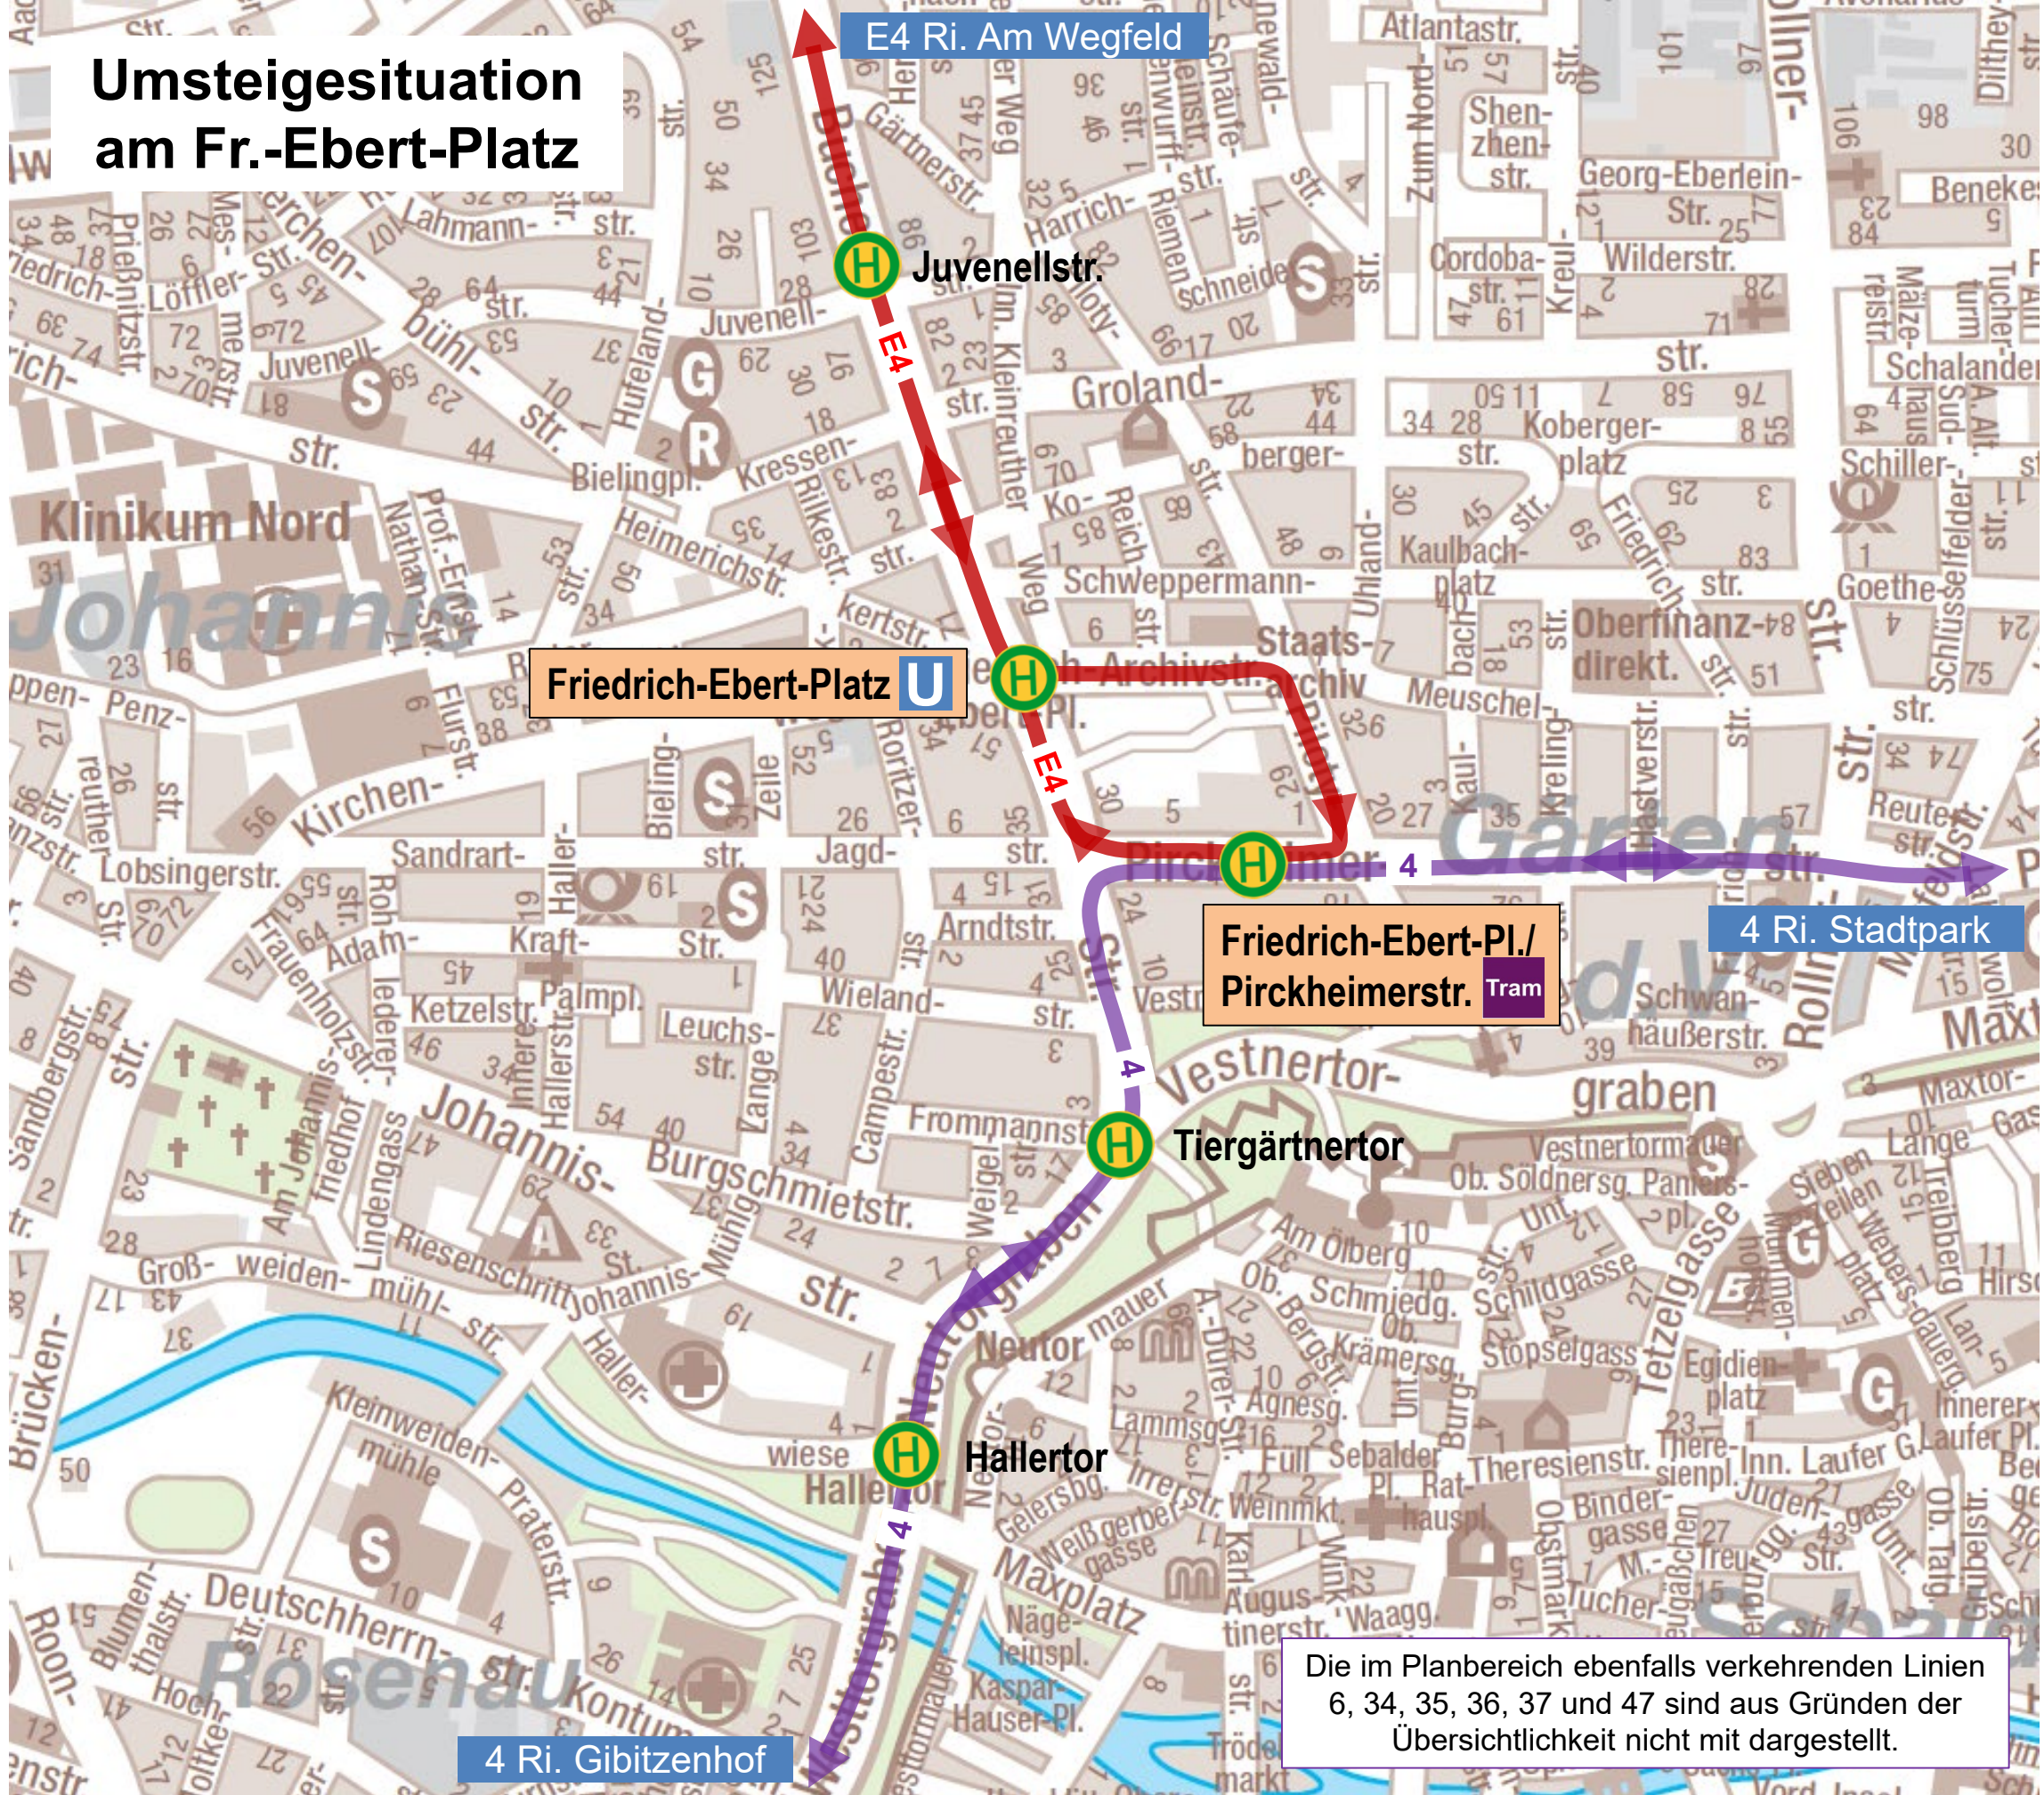

Umsteigesituation am Fr.-Ebert-Platz

E4 Ri. Am Wegfeld

H Juvenellstr.

Friedrich-Ebert-Platz U

Friedrich-Ebert-Pl./
Pirckheimerstr. Tram

4 Ri. Stadtpark

H Tiergärtnertor

H Hallertor

4 Ri. Gibitzenhof

Die im Planbereich ebenfalls verkehrenden Linien 6, 34, 35, 36, 37 und 47 sind aus Gründen der Übersichtlichkeit nicht mit dargestellt.

Haltestellenlage Am Wegfeld

Erlanger Str.

H 9 N10

Am Wegfeld

Erlanger Str.

H 3 E4
Ausstieg

H 2 30 31 99 H 1 20 290

TAXI

V

H 4

E4 5 H 30 31 H 6
199

7 H
33 99

N10 179
H 8

Johann-Sperl-Str.

Johann-Sperl-Str.

H 33

P+R

Legende:

Haltstelle

Fahrkartenverkaufsstelle