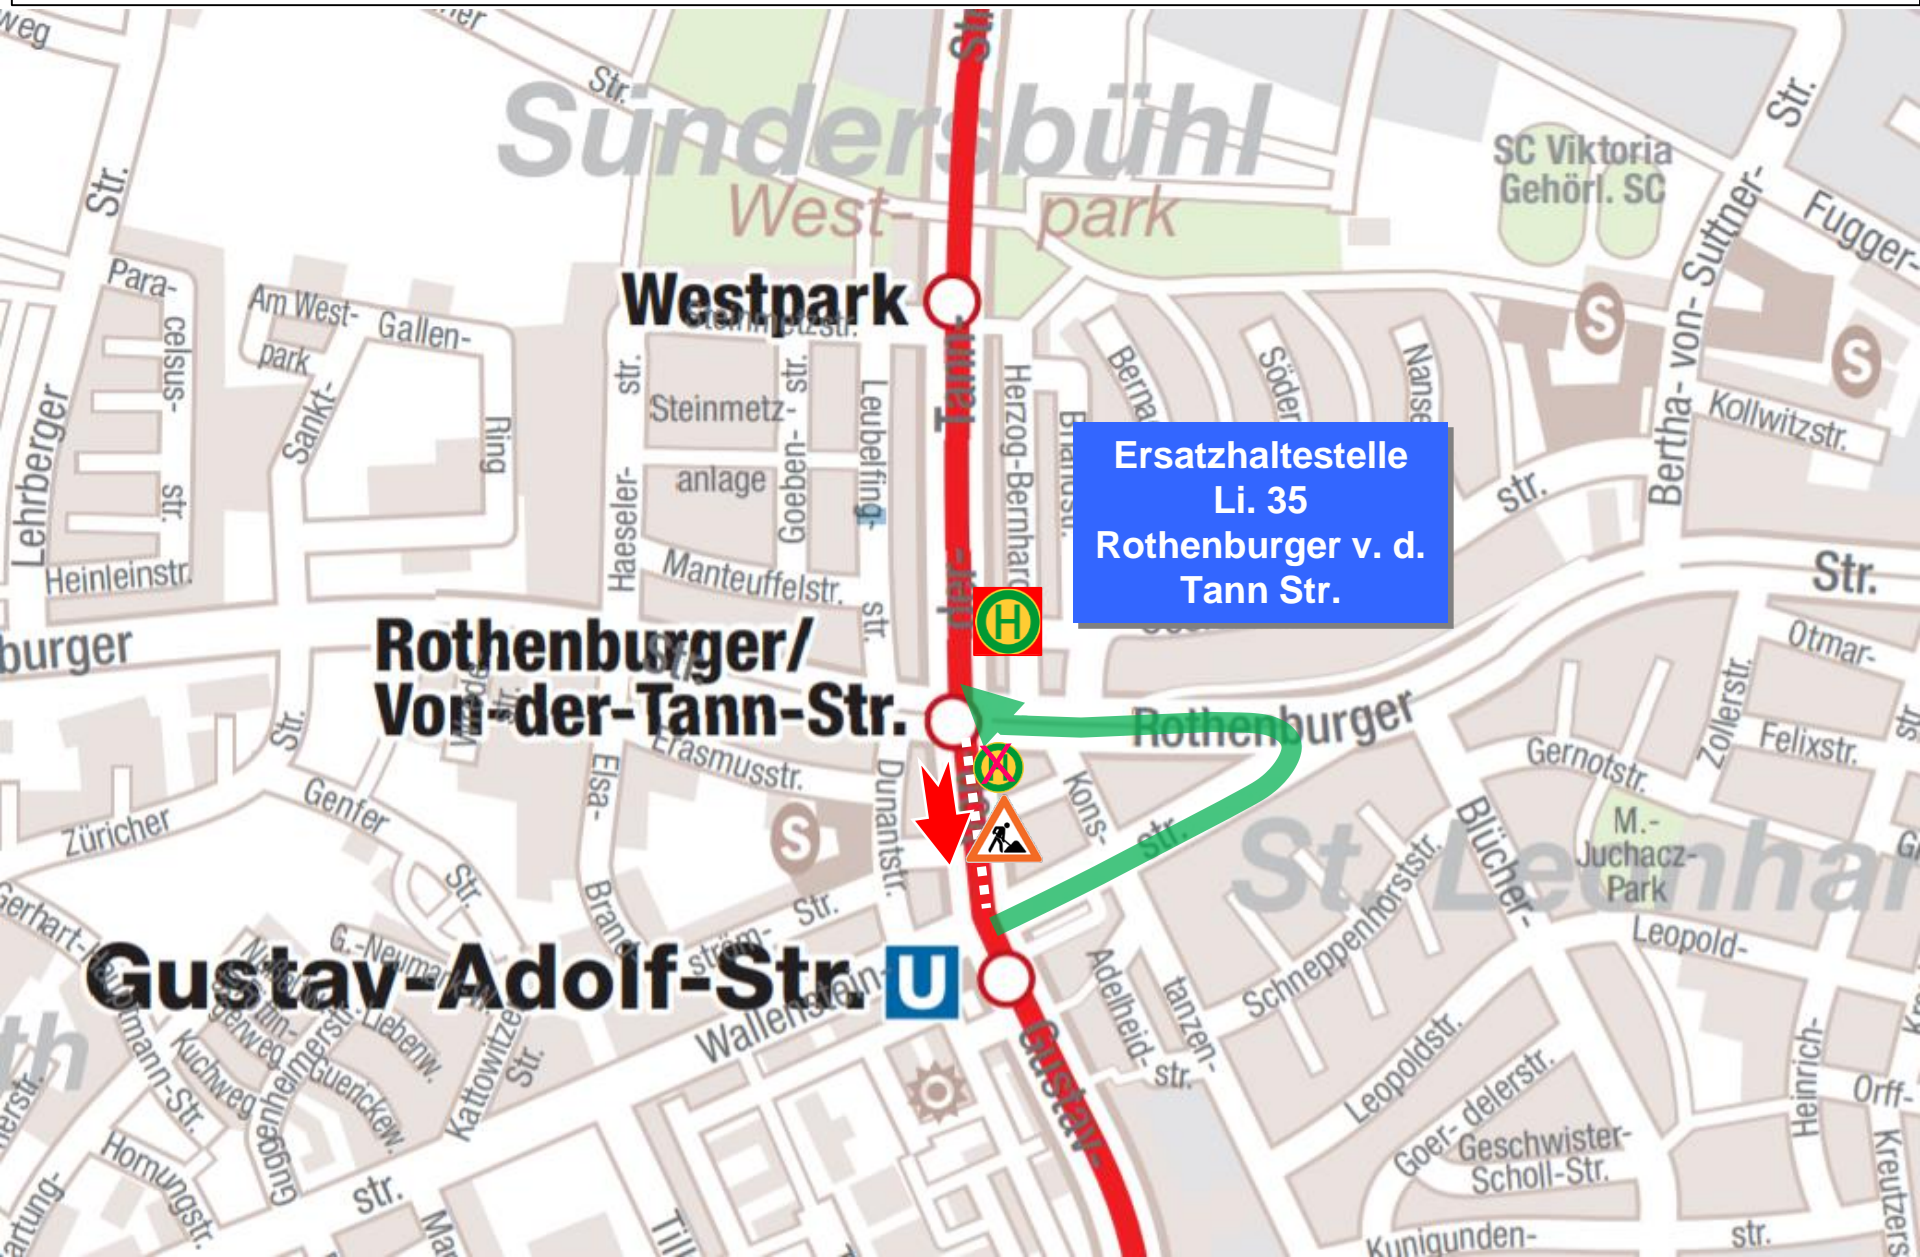

Linie 35 - Umleitung wg. Asphaltierung in der Rothenburger/Von-der-Tann-Str.

Ersatzhaltestelle
Li. 35
Rothenburger v. d.
Tann Str.

**Rothenburger/
Von-der-Tann-Str.**

Gustav-Adolf-Str. U