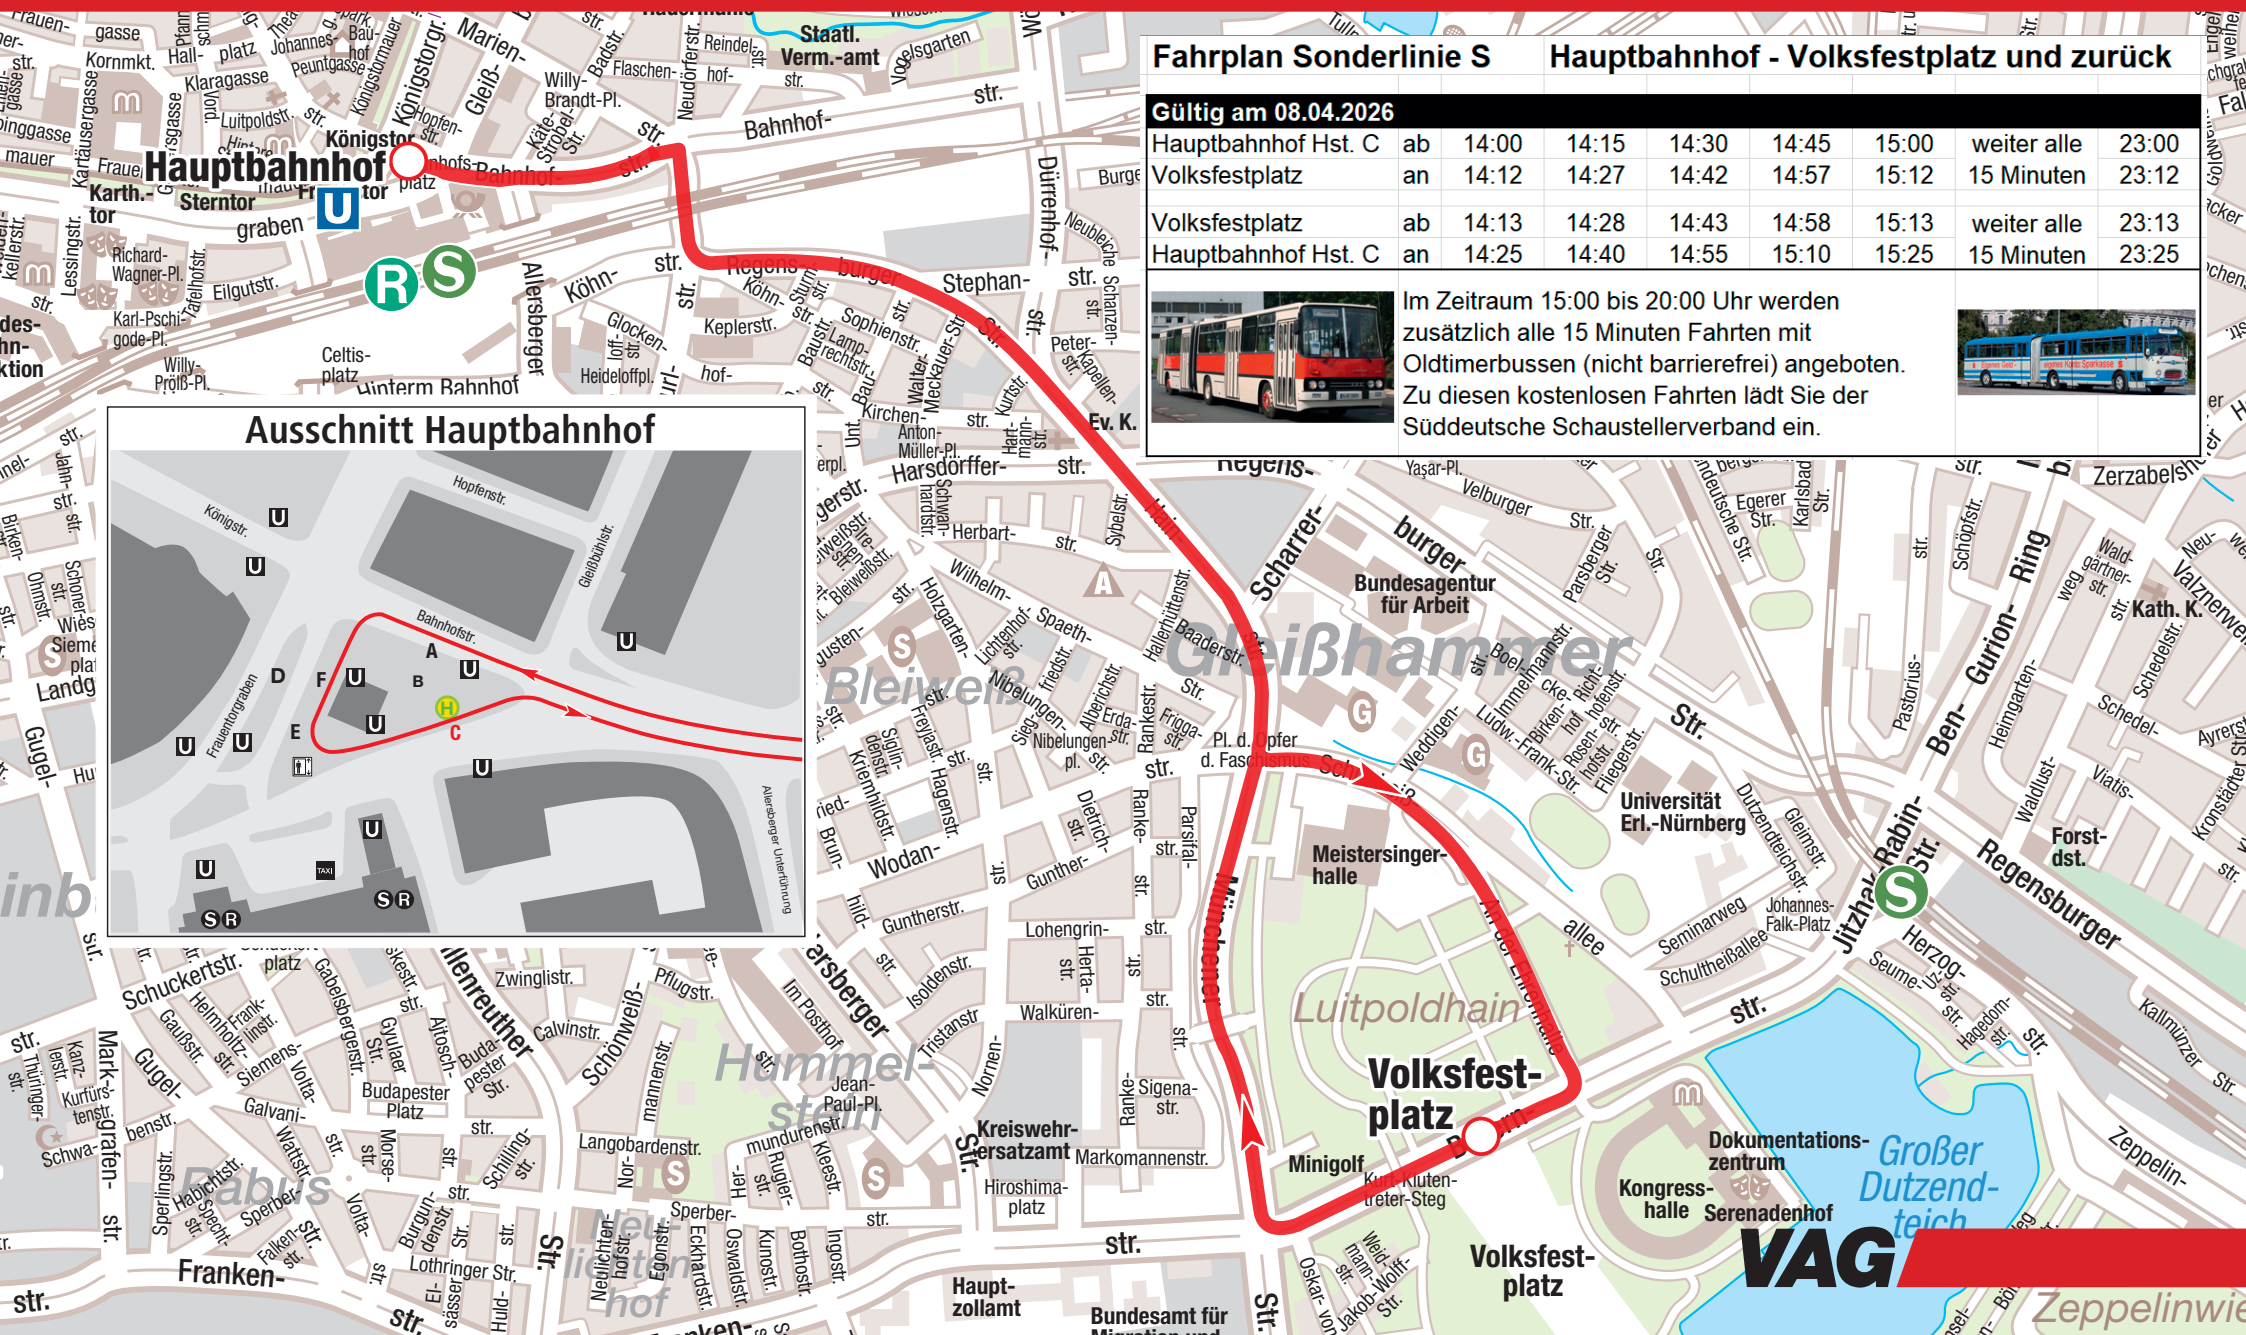

Linie S Hauptbahnhof – Volksfestplatz

Stand 08.04.2026

Fahrplan Sonderlinie S Hauptbahnhof - Volksfestplatz und zurück

Gültig am 08.04.2026

Hauptbahnhof Hst. C	ab	14:00	14:15	14:30	14:45	15:00	weiter alle	23:00
Volksfestplatz	an	14:12	14:27	14:42	14:57	15:12	15 Minuten	23:12
Volksfestplatz	ab	14:13	14:28	14:43	14:58	15:13	weiter alle	23:13
Hauptbahnhof Hst. C	an	14:25	14:40	14:55	15:10	15:25	15 Minuten	23:25

Im Zeitraum 15:00 bis 20:00 Uhr werden zusätzlich alle 15 Minuten Fahrten mit Oldtimerbussen (nicht barrierefrei) angeboten. Zu diesen kostenlosen Fahrten lädt Sie der Süddeutsche Schaustellerverband ein.