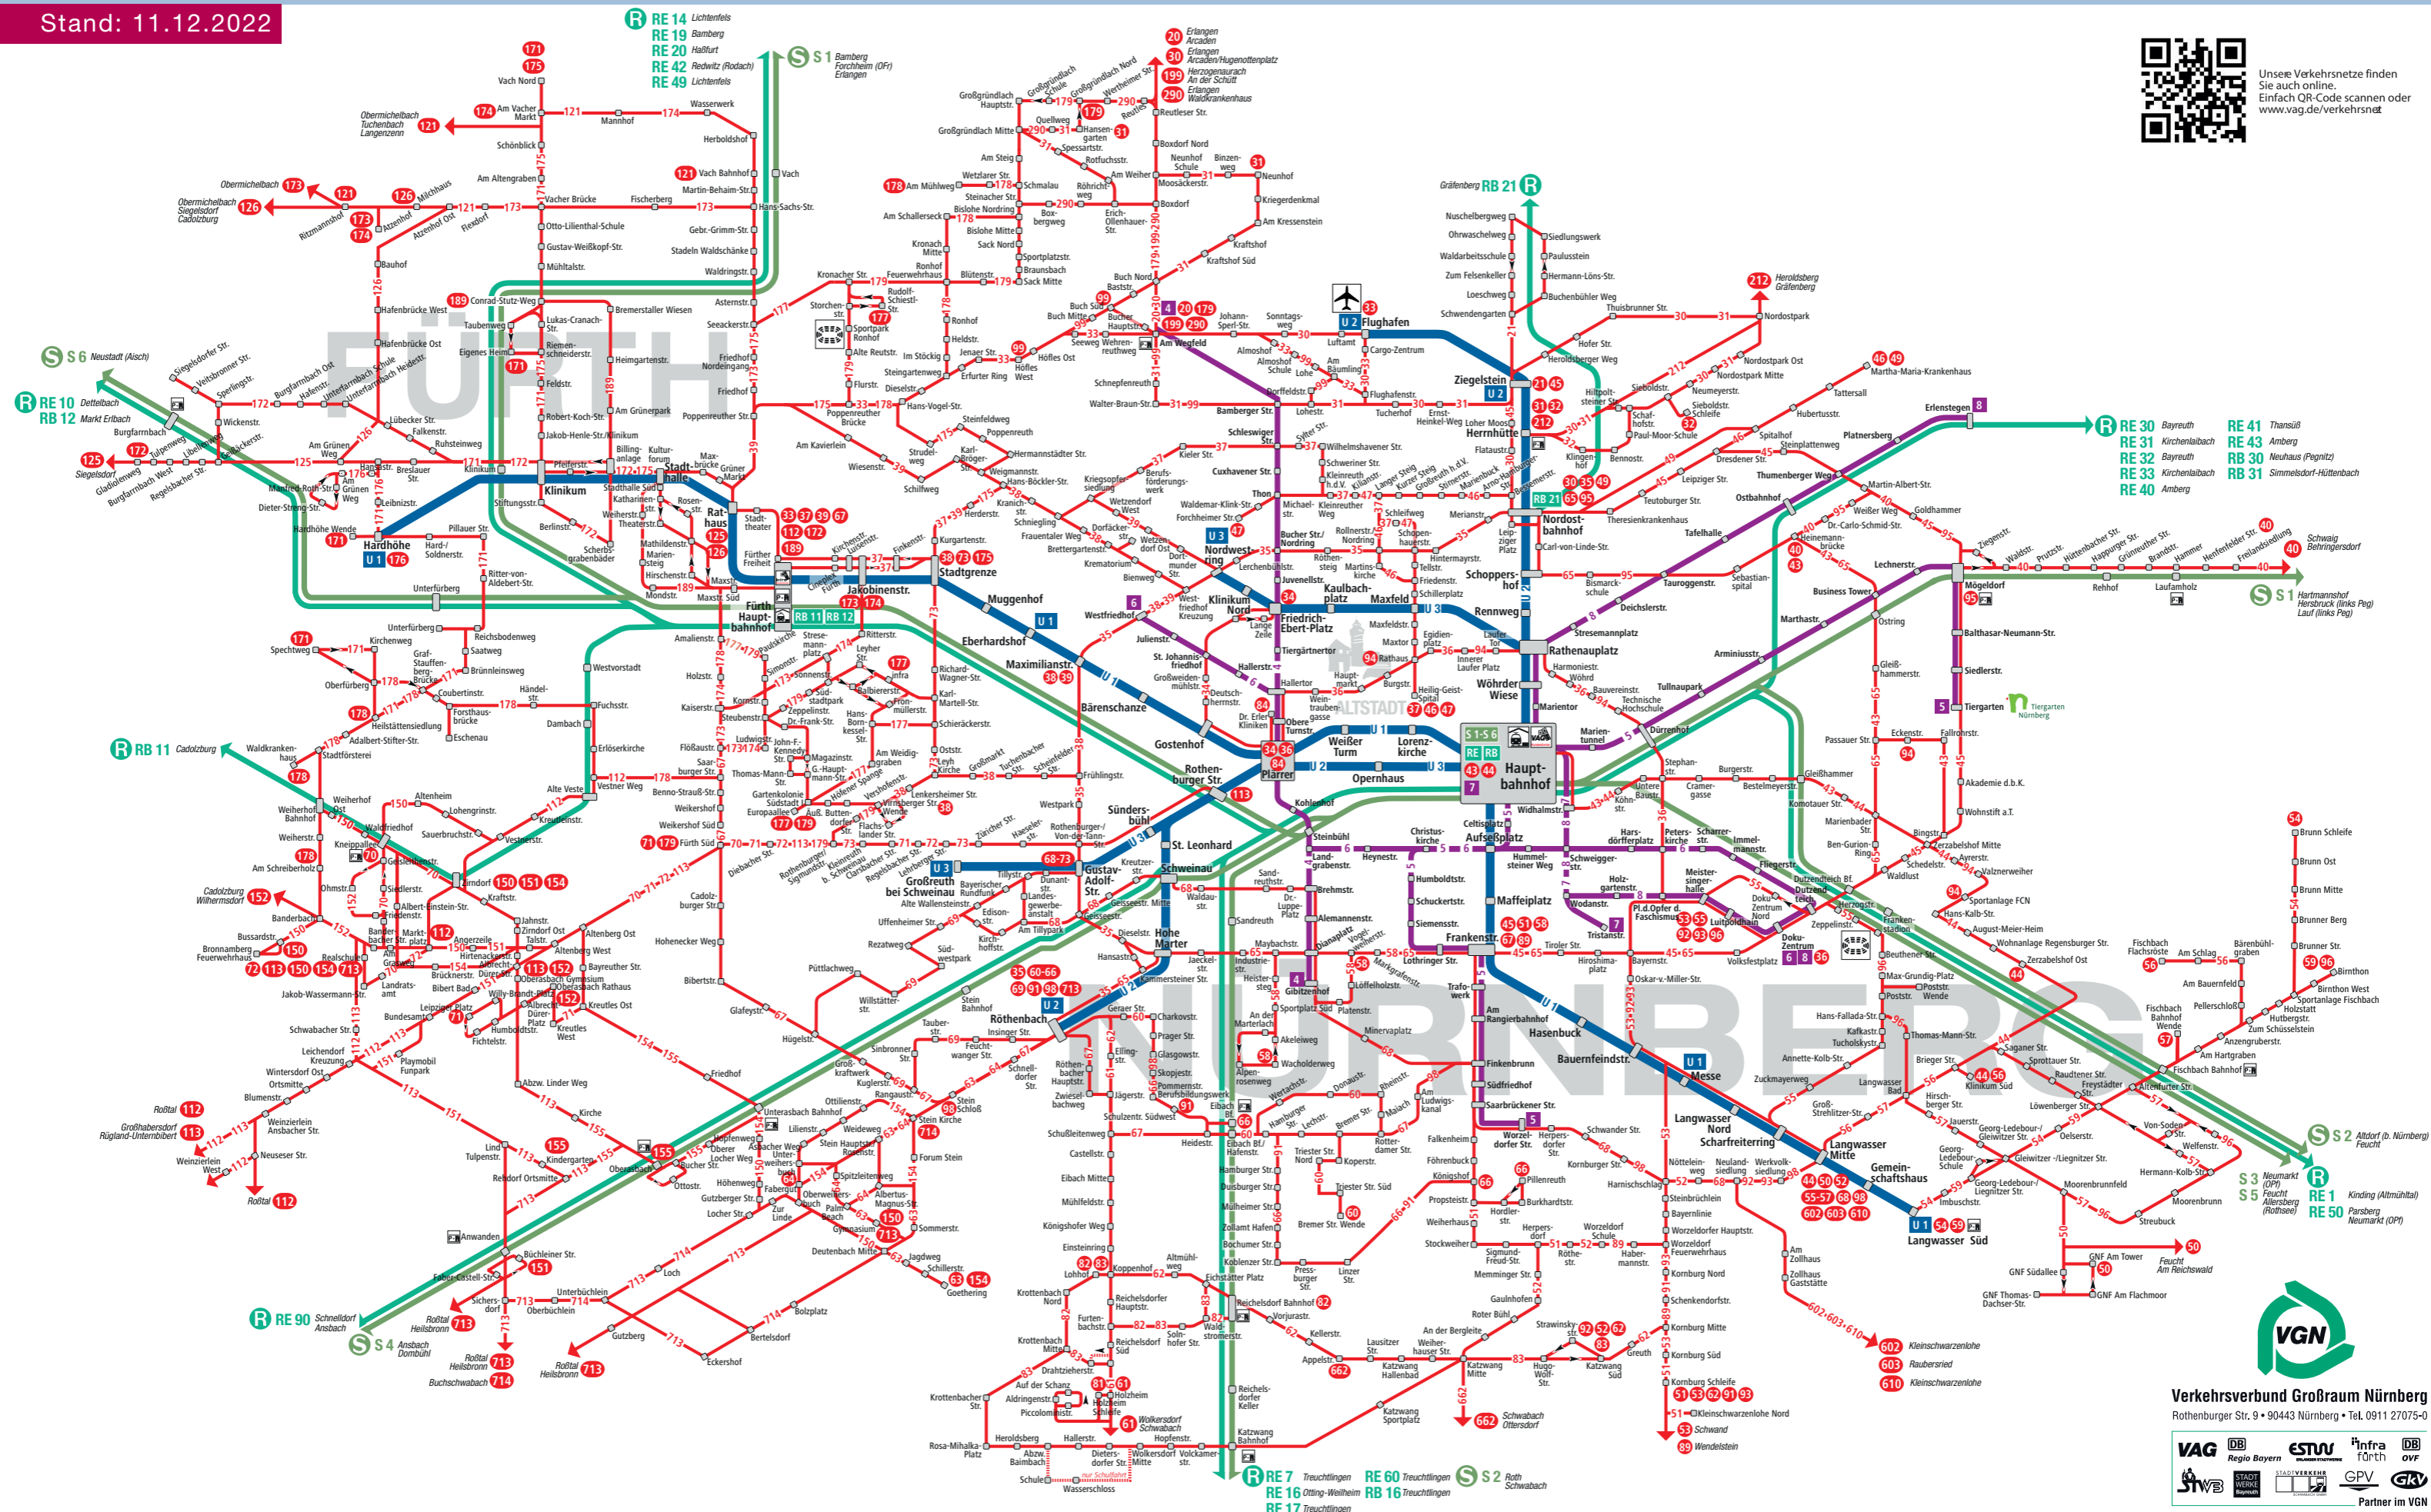

# Liniennetz Nürnberg-Fürth

Stand: 11.12.2022

Unsee Verkehrsnetze finden Sie auch online. Einfach QR-Code scannen oder [www.vag.de/verkehrsnet](http://www.vag.de/verkehrsnet)

Verkehrsverbund Großraum Nürnberg  
Rothenburger Str. 9 • 90443 Nürnberg • Tel. 0911 27075-0