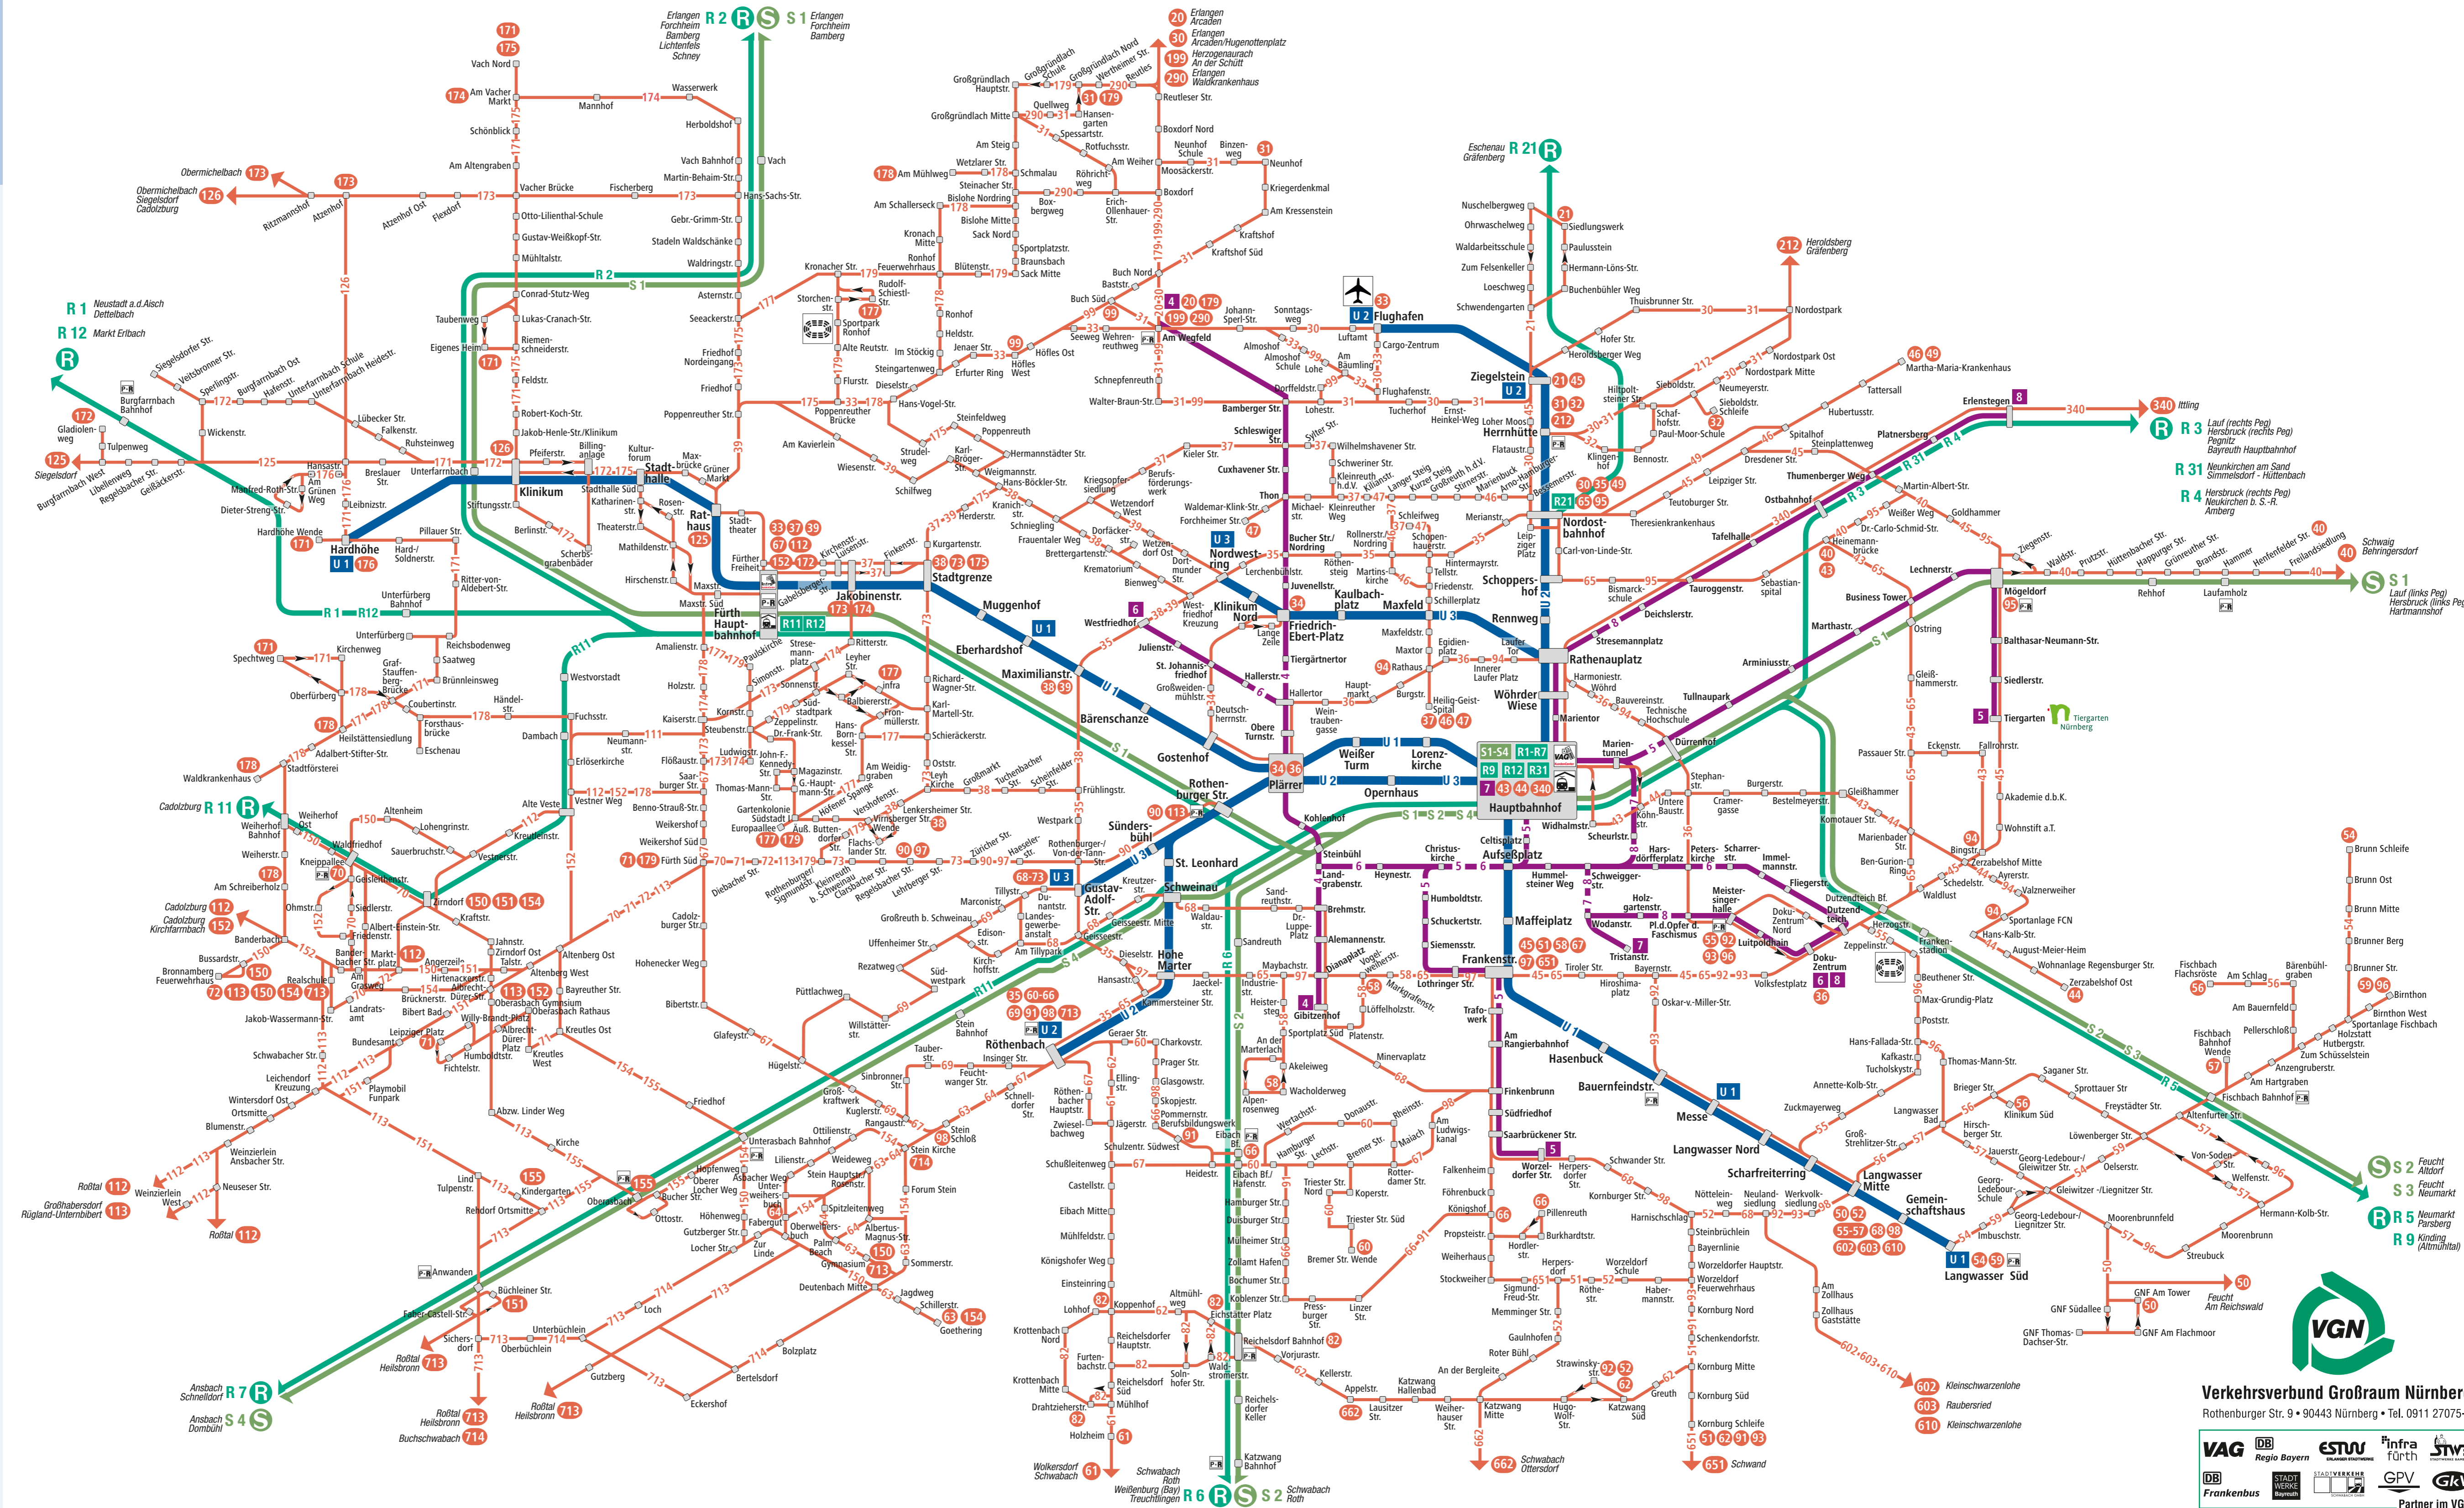

# Linienetz Nürnberg-Fürth

Stand: 09.12.2018

- S** S1 Bamberg Forchheim Erlangen Fürth Hauptbahnhof Nürnberg Hauptbahnhof Lauf (links Peg) Hersbruck (links Peg) Hartmannshof
- S2 Roth Schwabach Nürnberg Hauptbahnhof Feucht Altdorf
- S3 Nürnberg Hauptbahnhof Feucht Neumarkt
- S4 Nürnberg Hauptbahnhof Ansbach Dombühl
- R** R1 Nürnberg Hauptbahnhof Neustadt a.d. Aisch Dettelbach
- R11 Fürth Hauptbahnhof Zirndorf Cadolzburg
- R12 Nürnberg Hauptbahnhof Fürth Hauptbahnhof Markt Erlbach
- R2 Nürnberg Hauptbahnhof Erlangen Forchheim Bamberg Lichtenfels Schney
- R21 Nürnberg Nordostbahnhof Eschenau Grafenberg
- R3 Nürnberg Hauptbahnhof Lauf (rechts Peg) Hersbruck (rechts Peg) Pegnitz Bayreuth Hauptbahnhof
- R31 Nürnberg Hauptbahnhof Neunkirchen a. Sand Simmelsdorf-Hüttenbach
- R4 Nürnberg Hauptbahnhof Hersbruck (rechts Peg) Hartmannshof Neunkirchen (b. S-R) Amberg
- R5 Nürnberg Hauptbahnhof Neumarkt Parsberg
- R6 Nürnberg Hauptbahnhof Schwabach Roth Pleinfeld Treuchtlingen
- R7 Nürnberg Hauptbahnhof Ansbach Schnelldorf
- R9 Nürnberg Hauptbahnhof Allersberg (Rothsee) Kinding (Altmühl)
- U** U1 Fürth Hardhöhe Langwasser Süd
- U2 Röthenbach Flughafen
- U3 Gustav-Adolf-Straße Nordwestring
- Tram** 4 Gitzentzof Am Wegfeld
- 5 Worzelderfer Straße Tiergarten
- 6 Doku-Zentrum Westfriedhof
- 7 Hauptbahnhof Trisanzstraße
- 8 Doku-Zentrum Erlenstegen

Nah- und Fernverkehr P+R - Anlage

Unsere Verkehrsnetze finden Sie auch online. Einfach QR-Code scannen oder [www.vag.de/verkehrsnetz](http://www.vag.de/verkehrsnetz)

Verkehrsverbund Großraum Nürnberg  
Rothenburger Str. 9 • 90443 Nürnberg • Tel. 0911 27075-0