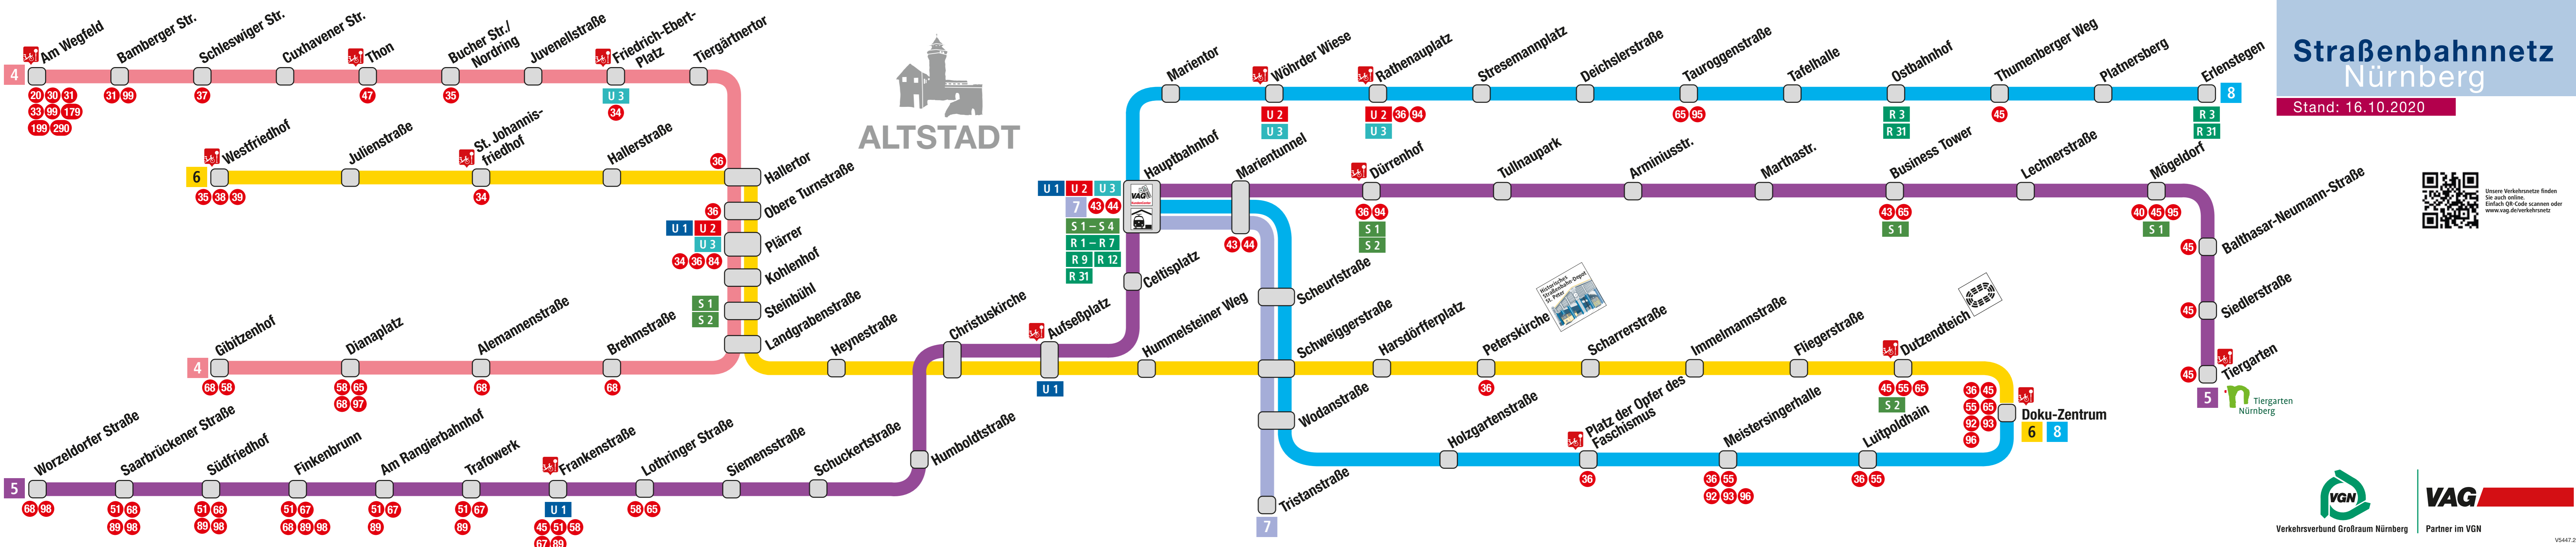

Straßenbahnnetz Nürnberg

Stand: 16.10.2020

Verkehrsverbund Großraum Nürnberg

Partner im VGN