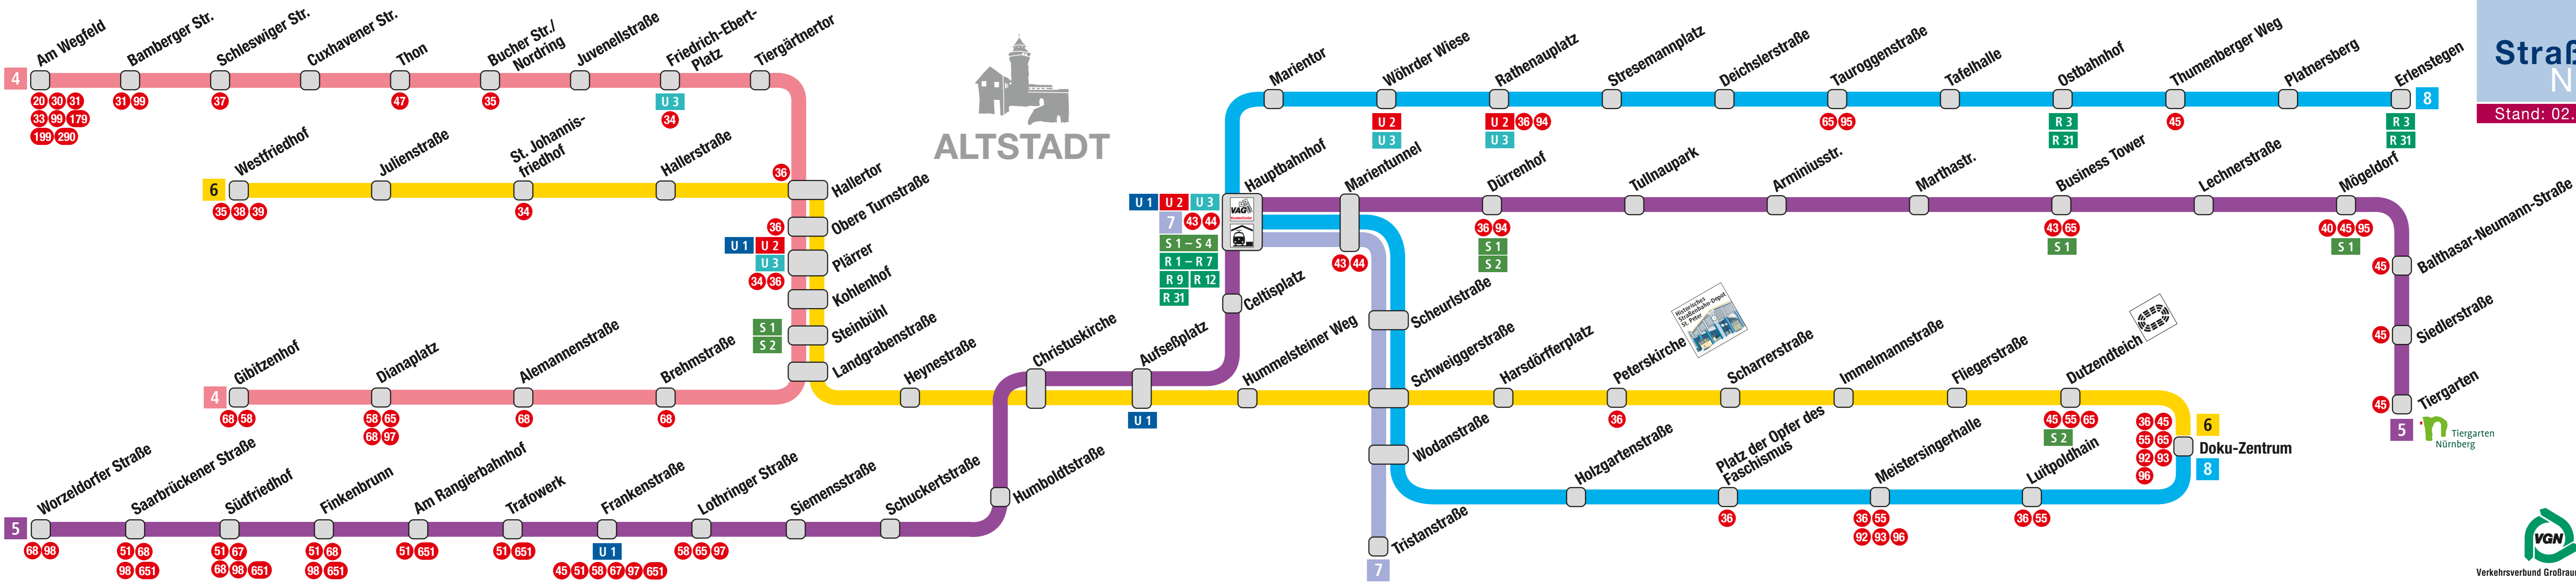

Straßenbahnnetz Nürnberg

Stand: 02.12.2017

Verkehrsverbund Großraum Nürnberg

Partner im VGN