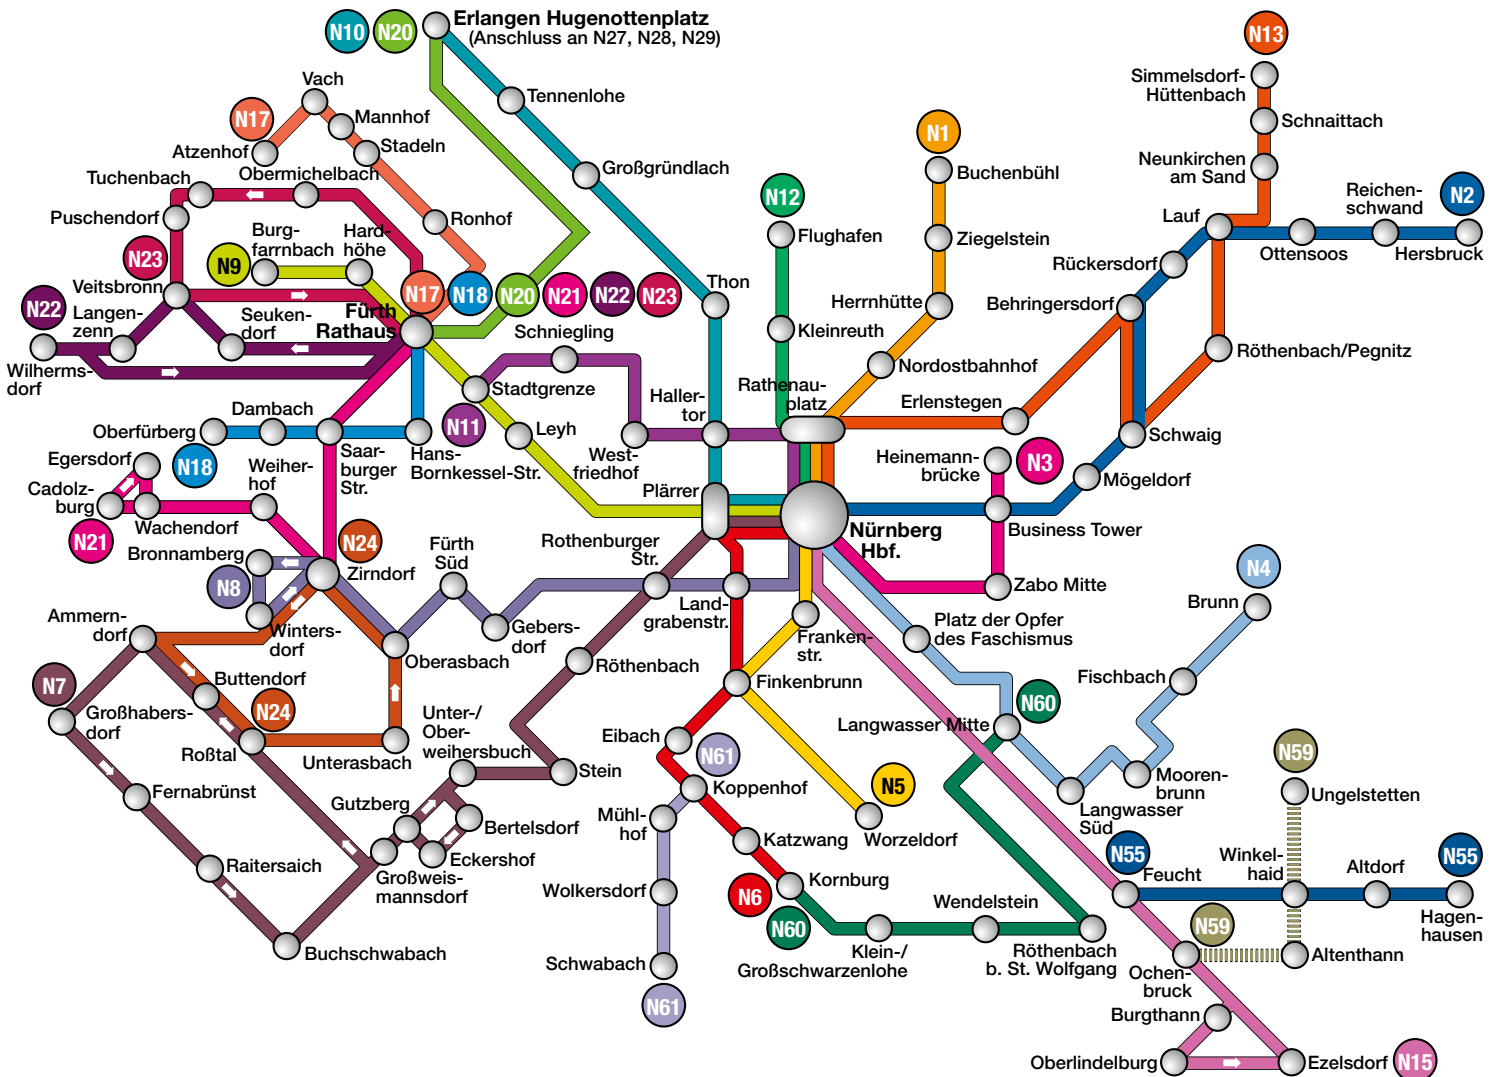

Night Liner

Die Nachtbus-Linien fürs Wochenende und vor Feiertagen von 1.00 bis 5.00 Uhr.

- N1** Nürnberg Hbf. - Buchenbühl
- N2** Nürnberg Hbf. - Lauf - Hersbruck
- N3** Nürnberg Hbf. - Heinemannbrücke
- N4** Nürnberg Hbf. - Brunn
- N5** Nürnberg Hbf. - Worzeldorf
- N6** Nürnberg Hbf. - Kornburg
- N7** Nürnberg Hbf. - Großhabersdorf
- N8** Nürnberg Hbf. - Zirndorf - Bronnamburg
- N9** Nürnberg Hbf. - Fürth - Burgfarrnbach
- N10** Nürnberg Hbf. - Erlangen Hugenottenplatz
- N11** Nürnberg Hbf. - Stadtgrenze
- N12** Nürnberg Hbf. - Flughafen
- N13** Nürnberg Hbf. - Lauf - Simmelsdorf - Hüttenbach
- N15** Nürnberg Hbf. - Feucht - Ochenbruck - Burgthann - Ezelsdorf
- N17** Fürth Rathaus - Atzenhof
- N18** Fürth Rathaus - Oberfürberg
- N20** Fürth Rathaus - Erlangen Hugenottenplatz
- N21** Fürth Rathaus - Zirndorf - Cadolzburg
- N22** Fürth Rathaus - Wilhermsdorf
- N23** Fürth Rathaus - Veitsbronn
- N24** Zirndorf - Roßtal
- N27** Erlangen Hugenottenplatz - Steudach
- N28** Hüttendorf - Erlangen Hugenottenplatz - Buckenhof
- N29** Erlangen Hugenottenplatz - Eltersdorf
- N55** Feucht - Altdorf - Hagenhausen
- N59** Ochenbruck - Ungelstetten (Bedarfsverkehr)
- N60** Langwasser Mitte - Kornburg
- N61** Koppenhof - Schwabach