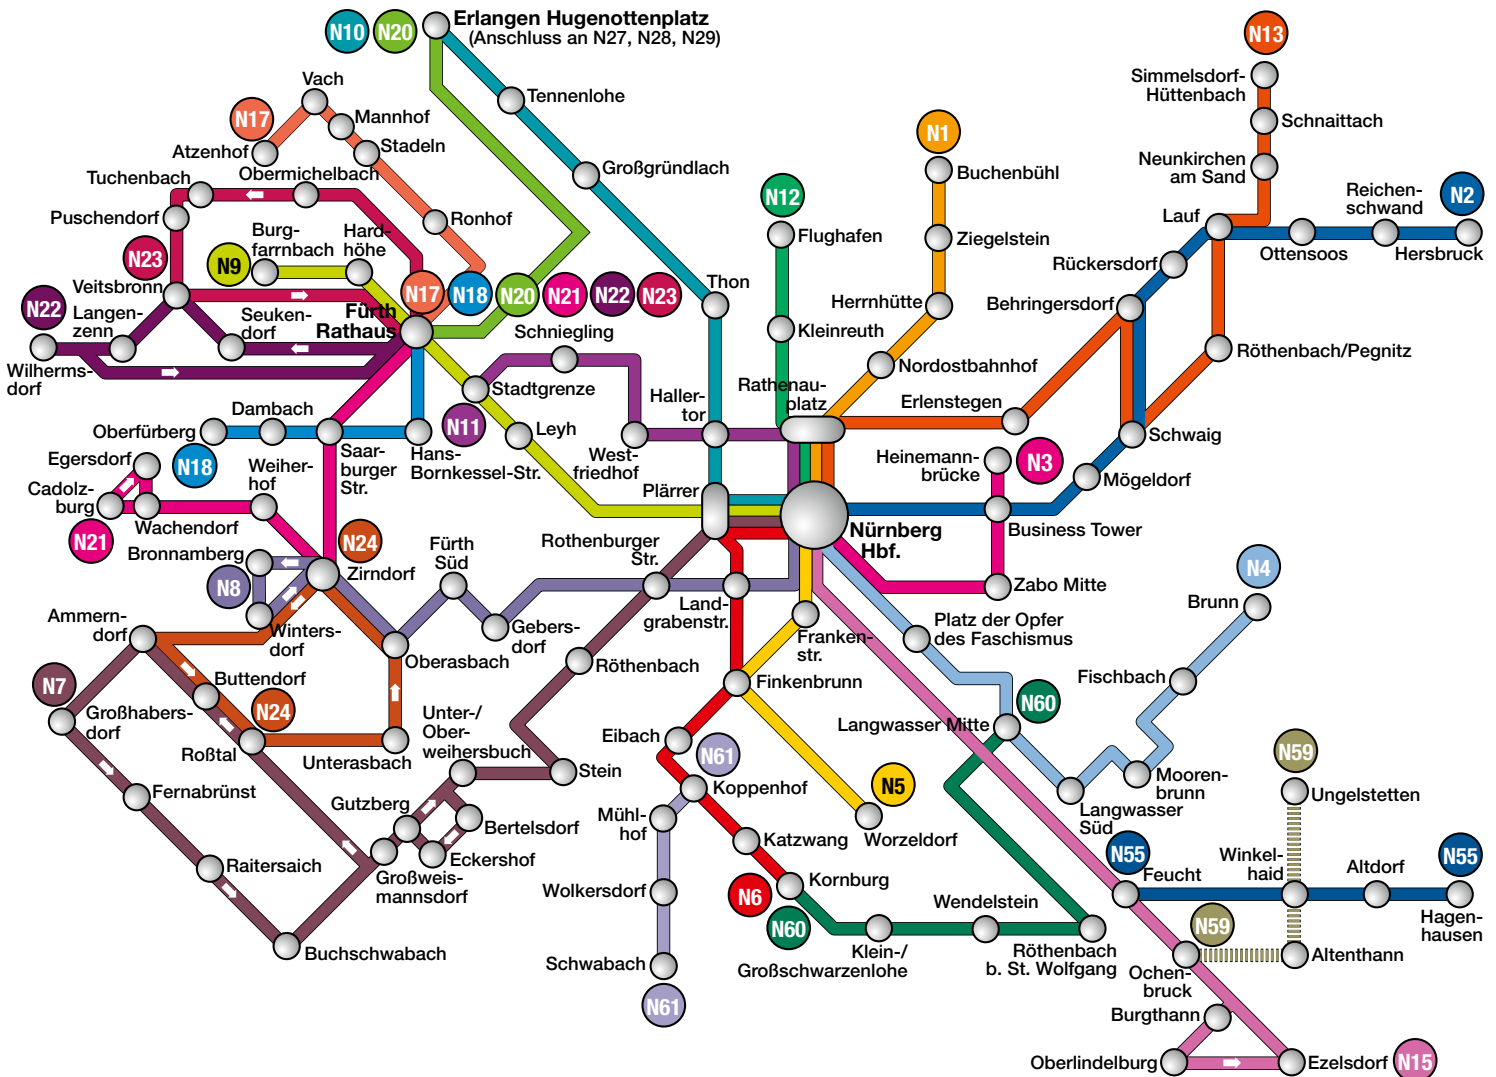

# Night Liner

Die Nachtbus-Linien fürs Wochenende und vor Feiertagen von 1.00 bis 5.00 Uhr.

- N1** Nürnberg Hbf. - Buchenbühl
- N2** Nürnberg Hbf. - Lauf - Hersbruck
- N3** Nürnberg Hbf. - Heinemannbrücke
- N4** Nürnberg Hbf. - Brunn
- N5** Nürnberg Hbf. - Worzeldorf
- N6** Nürnberg Hbf. - Kornburg
- N7** Nürnberg Hbf. - Großhabersdorf
- N8** Nürnberg Hbf. - Zirndorf - Bronnamburg
- N9** Nürnberg Hbf. - Fürth - Burgfarnbach
- N10** Nürnberg Hbf. - Erlangen Hugenottenplatz
- N11** Nürnberg Hbf. - Stadtgrenze
- N12** Nürnberg Hbf. - Flughafen
- N13** Nürnberg Hbf. - Lauf - Simmelsdorf - Hüttenbach
- N15** Nürnberg Hbf. - Feucht - Ochenbruck - Burgthann - Ezelsdorf
- N17** Fürth Rathaus - Atzenhof
- N18** Fürth Rathaus - Oberfürberg
- N20** Fürth Rathaus - Erlangen Hugenottenplatz
- N21** Fürth Rathaus - Zirndorf - Cadolzburg
- N22** Fürth Rathaus - Wilhermsdorf
- N23** Fürth Rathaus - Veitsbronn
- N24** Zirndorf - Roßtal
- N27** Erlangen Hugenottenplatz - Steudach
- N28** Hüttendorf - Erlangen Hugenottenplatz - Buckenhof
- N29** Erlangen Hugenottenplatz - Eltersdorf
- N55** Feucht - Altdorf - Hagenhausen
- N59** Ochenbruck - Ungelstetten (Bedarfsverkehr)
- N60** Langwasser Mitte - Kornburg
- N61** Koppenhof - Schwabach