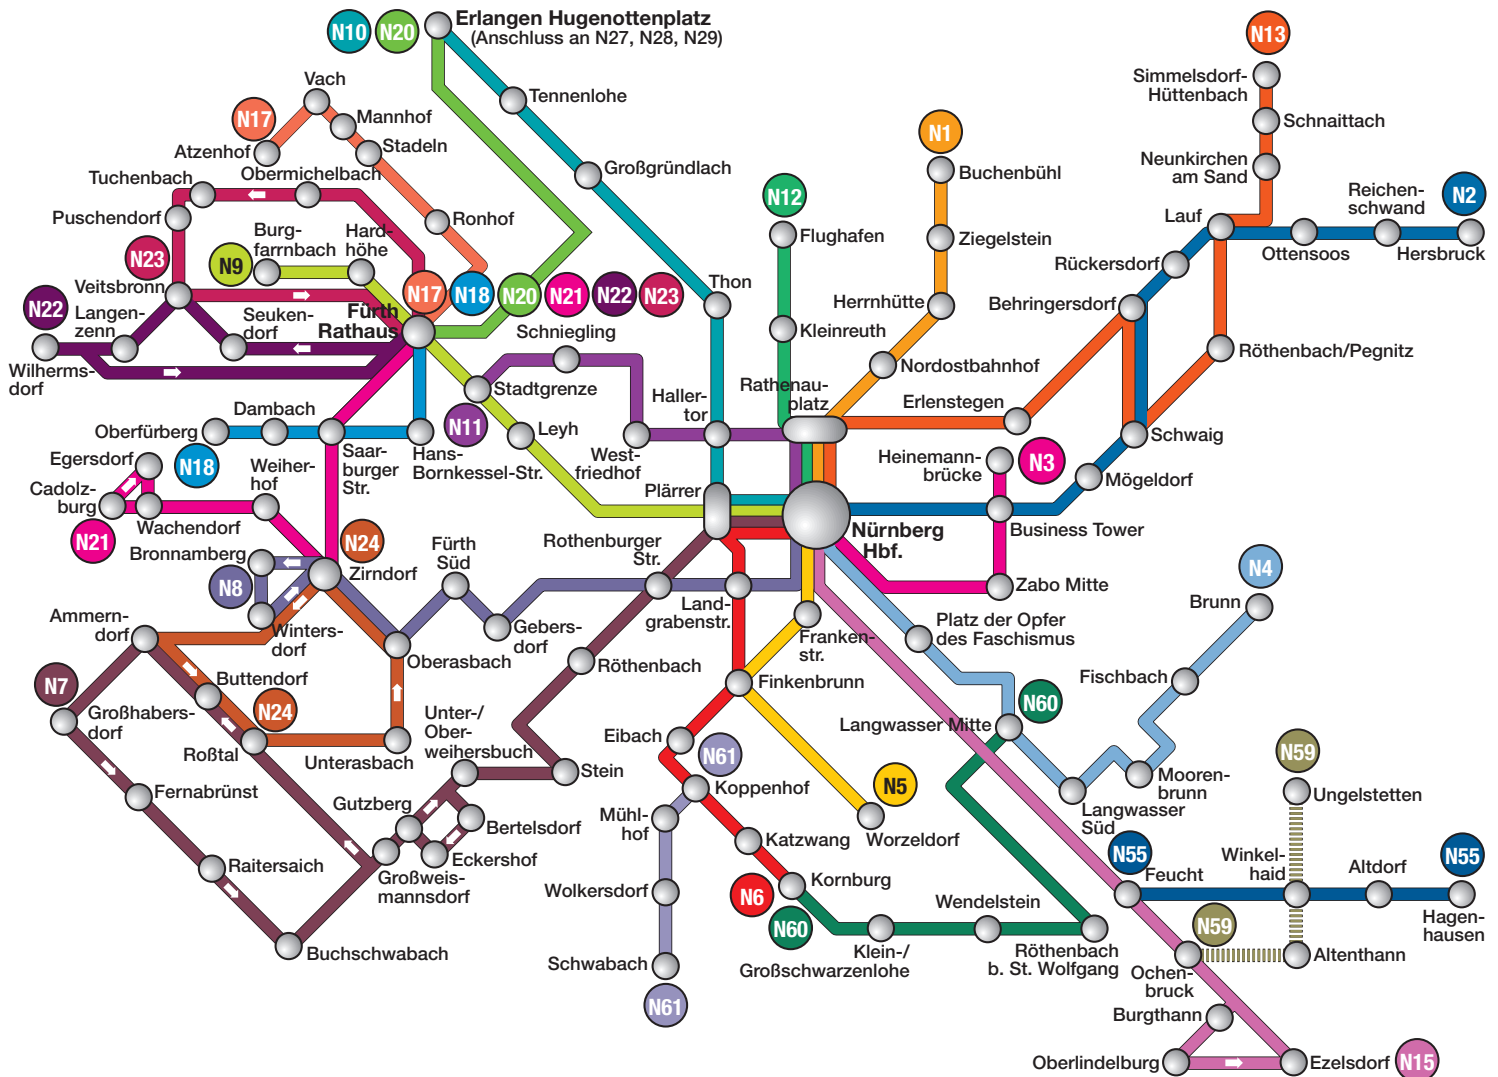

Night Liner

Die Nachtbus-Linien fürs Wochenende und vor Feiertagen von 1.00–5.00 Uhr.

- N1** Nürnberg Hbf. - Buchenbühl
- N2** Nürnberg Hbf. - Lauf - Hersbruck
- N3** Nürnberg Hbf. - Heinemannbrücke
- N4** Nürnberg Hbf. - Brunn
- N5** Nürnberg Hbf. - Worzeldorf
- N6** Nürnberg Hbf. - Kornburg
- N7** Nürnberg Hbf. - Großhabersdorf
- N8** Nürnberg Hbf. - Zirndorf - Bronnamburg
- N9** Nürnberg Hbf. - Fürth - Burgfarrnbach
- N10** Nürnberg Hbf. - Erlangen Hugenottenplatz
- N11** Nürnberg Hbf. - Stadtgrenze
- N12** Nürnberg Hbf. - Flughafen
- N13** Nürnberg Hbf. - Lauf - Simmelsdorf - Hüttenbach
- N15** Nürnberg Hbf. - Feucht - Ochenbruck - Burgthann - Ezelsdorf
- N17** Fürth Rathaus - Atzenhof
- N18** Fürth Rathaus - Oberfürberg
- N20** Fürth Rathaus - Erlangen Hugenottenplatz
- N21** Fürth Rathaus - Zirndorf - Cadolzburg
- N22** Fürth Rathaus - Wilhermsdorf
- N23** Fürth Rathaus - Veitsbronn
- N24** Zirndorf - Roßtal
- N27** Erlangen Hugenottenplatz - Steudach
- N28** Hüttendorf - Erlangen Hugenottenplatz - Buckenhof
- N29** Erlangen Hugenottenplatz - Eltersdorf
- N55** Feucht - Altdorf - Hagenhausen
- N59** Ochenbruck - Ungelstetten (Bedarfsverkehr)
- N60** Langwasser Mitte - Kornburg
- N61** Koppenhof - Schwabach

Wann fährt der nächste NightLiner?
Einfach QR-Code scannen und Route wählen.
Hotline: 0911 283-4646

www.vag.de

Verkehrsverbund Großraum Nürnberg

Partner im VGN

11-2016_V5234.16