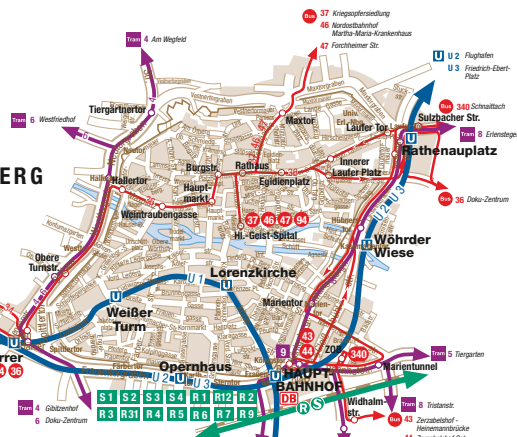

Verkehrsnetz Nürnberg, Fürth

Stand: 6.6.2017

- **U 1** Fürth Hahnbühl Langwasser Süd
- **U 2** Röhrenbach Flughafen
- **U 3** Gustav-Adolf-Strade Nordwestring

- **4** Gölztorf Am Wegfeld Westendstr. Tiergarten
- **5** Doku-Zentrum Westendstr.
- **8** Trientstr. Erlangenstr.
- **9** Doku-Zentrum Hauptbahnhof

Verkehrsverbund Großraum Nürnberg
Rothenburger Str. 9 • 90443 Nürnberg • Tel. 0911 27075-0