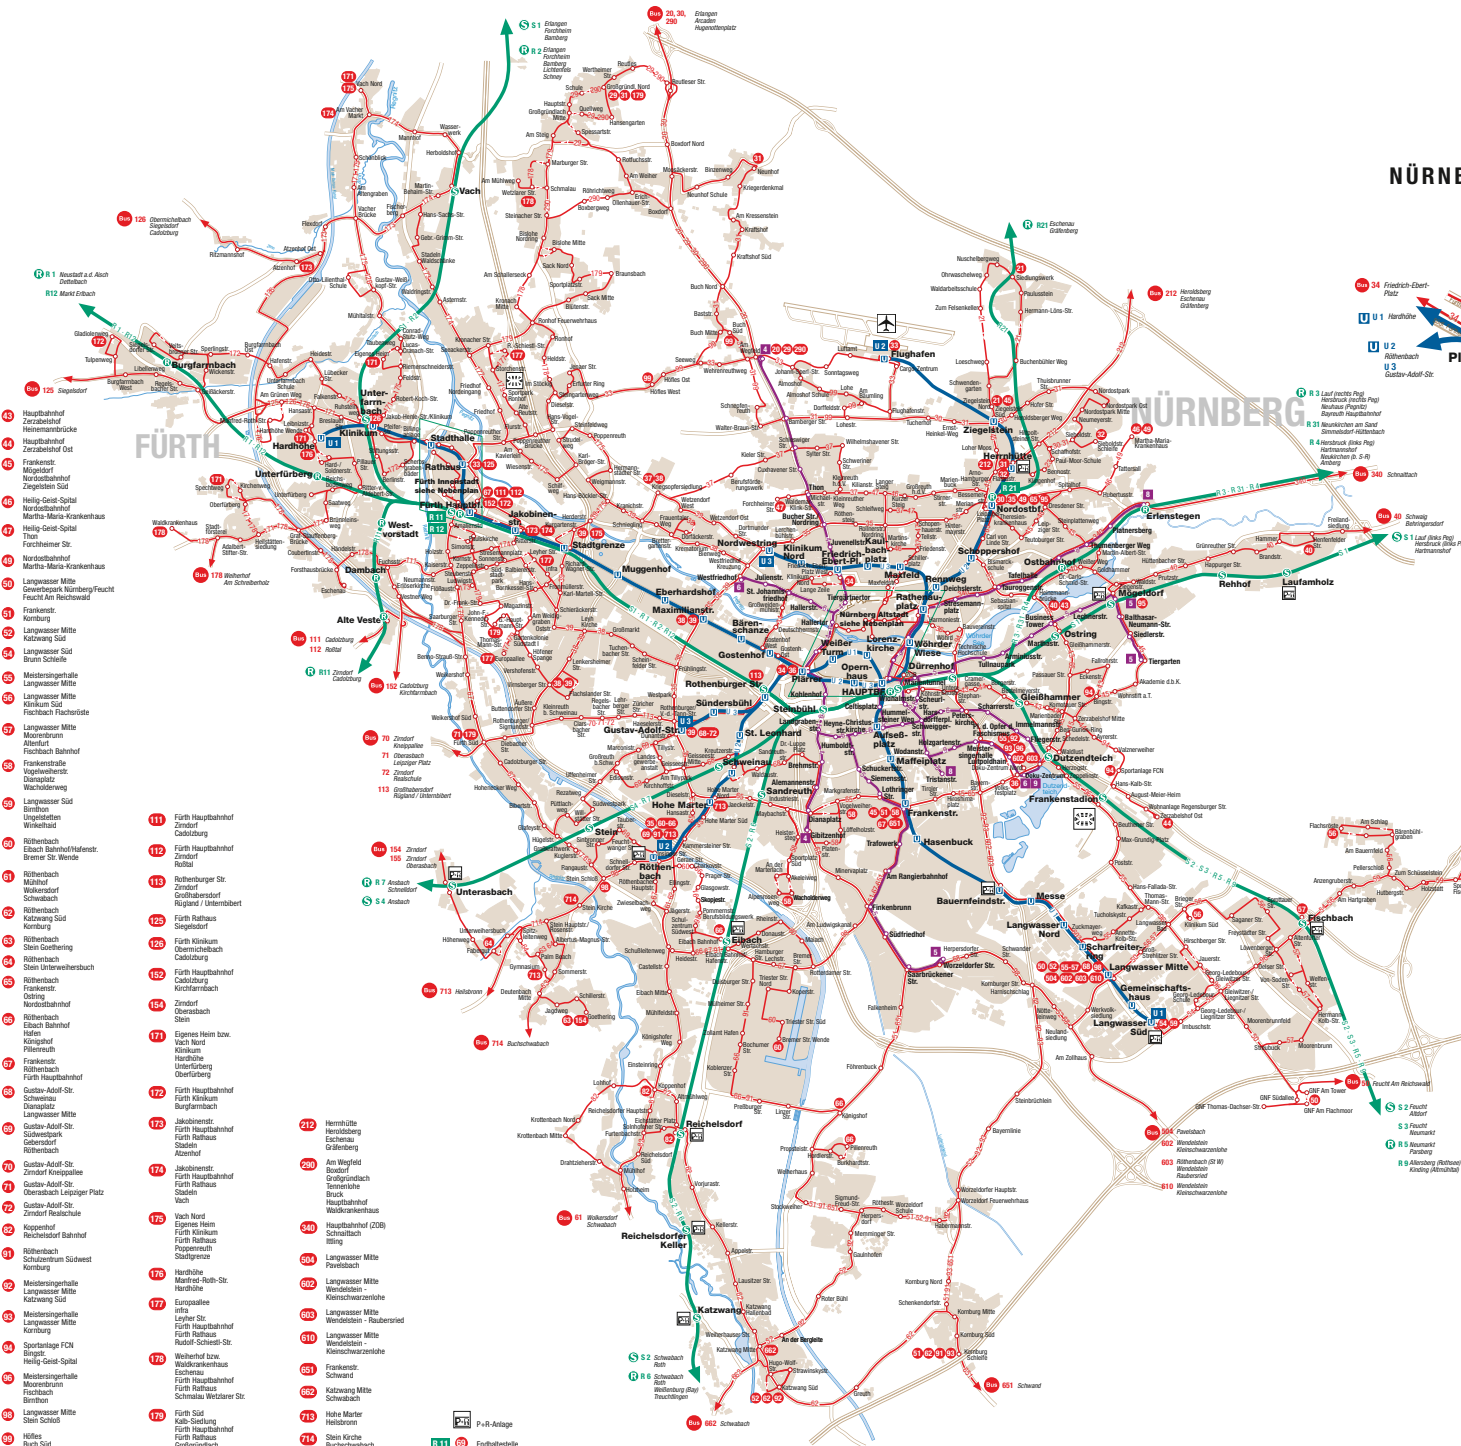

Verkehrsnetz Nürnberg, Fürth

Stand: 6.6.2017

- **U 1** Fürth Hahnbühl Langwasser Süd
- **U 2** Röhrenbach Flughafen
- **U 3** Gustav-Adolf-Strade Nordwestring

- **4** Gölztorf Am Wegfeld Westendstr. Tiergarten
- **5** Doku-Zentrum Westendstr.
- **8** Trientstr. Erlangenstr.
- **9** Doku-Zentrum Hauptbahnhof

Verkehrsverbund Großraum Nürnberg
Rothenburger Str. 9 • 90443 Nürnberg • Tel. 0911 27075-0