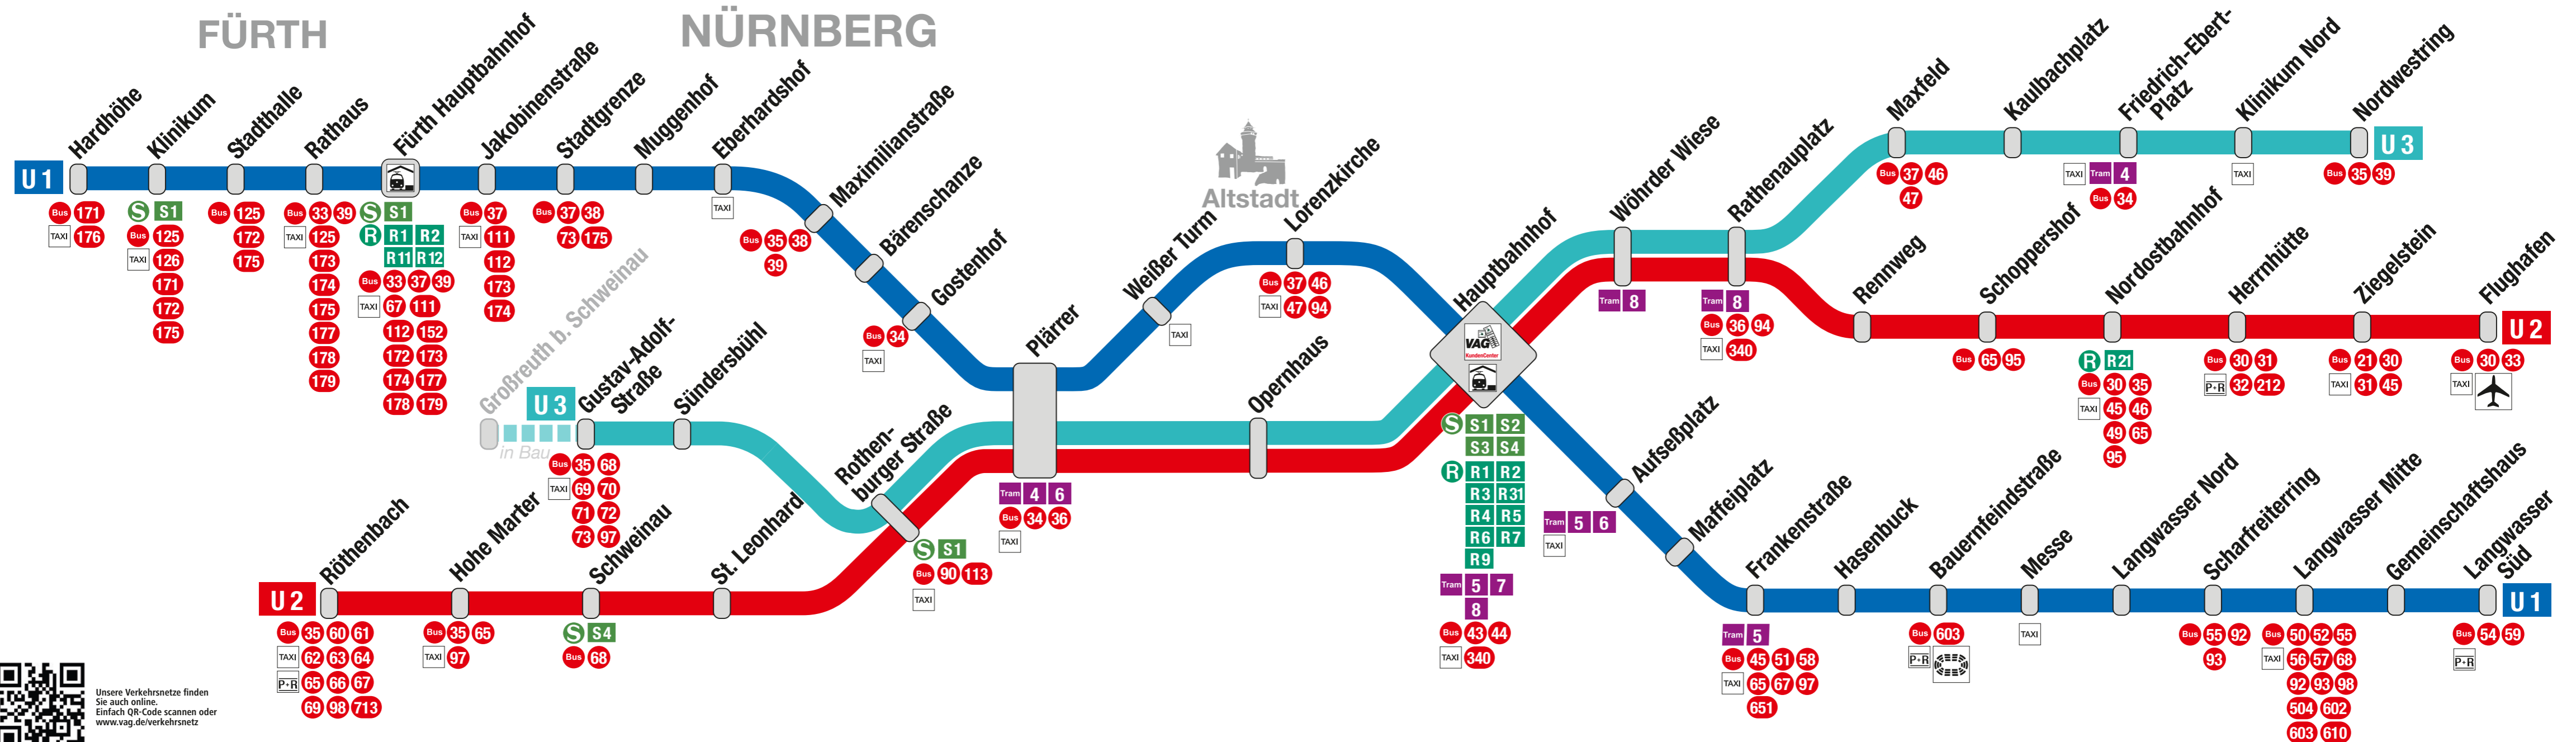

U-Bahn-Liniennetz Nürnberg, Fürth

Stand: 02.12.2017

Unsere Verkehrsnetze finden Sie auch online. Einfach QR-Code scannen oder www.vag.de/verkehrsnetz