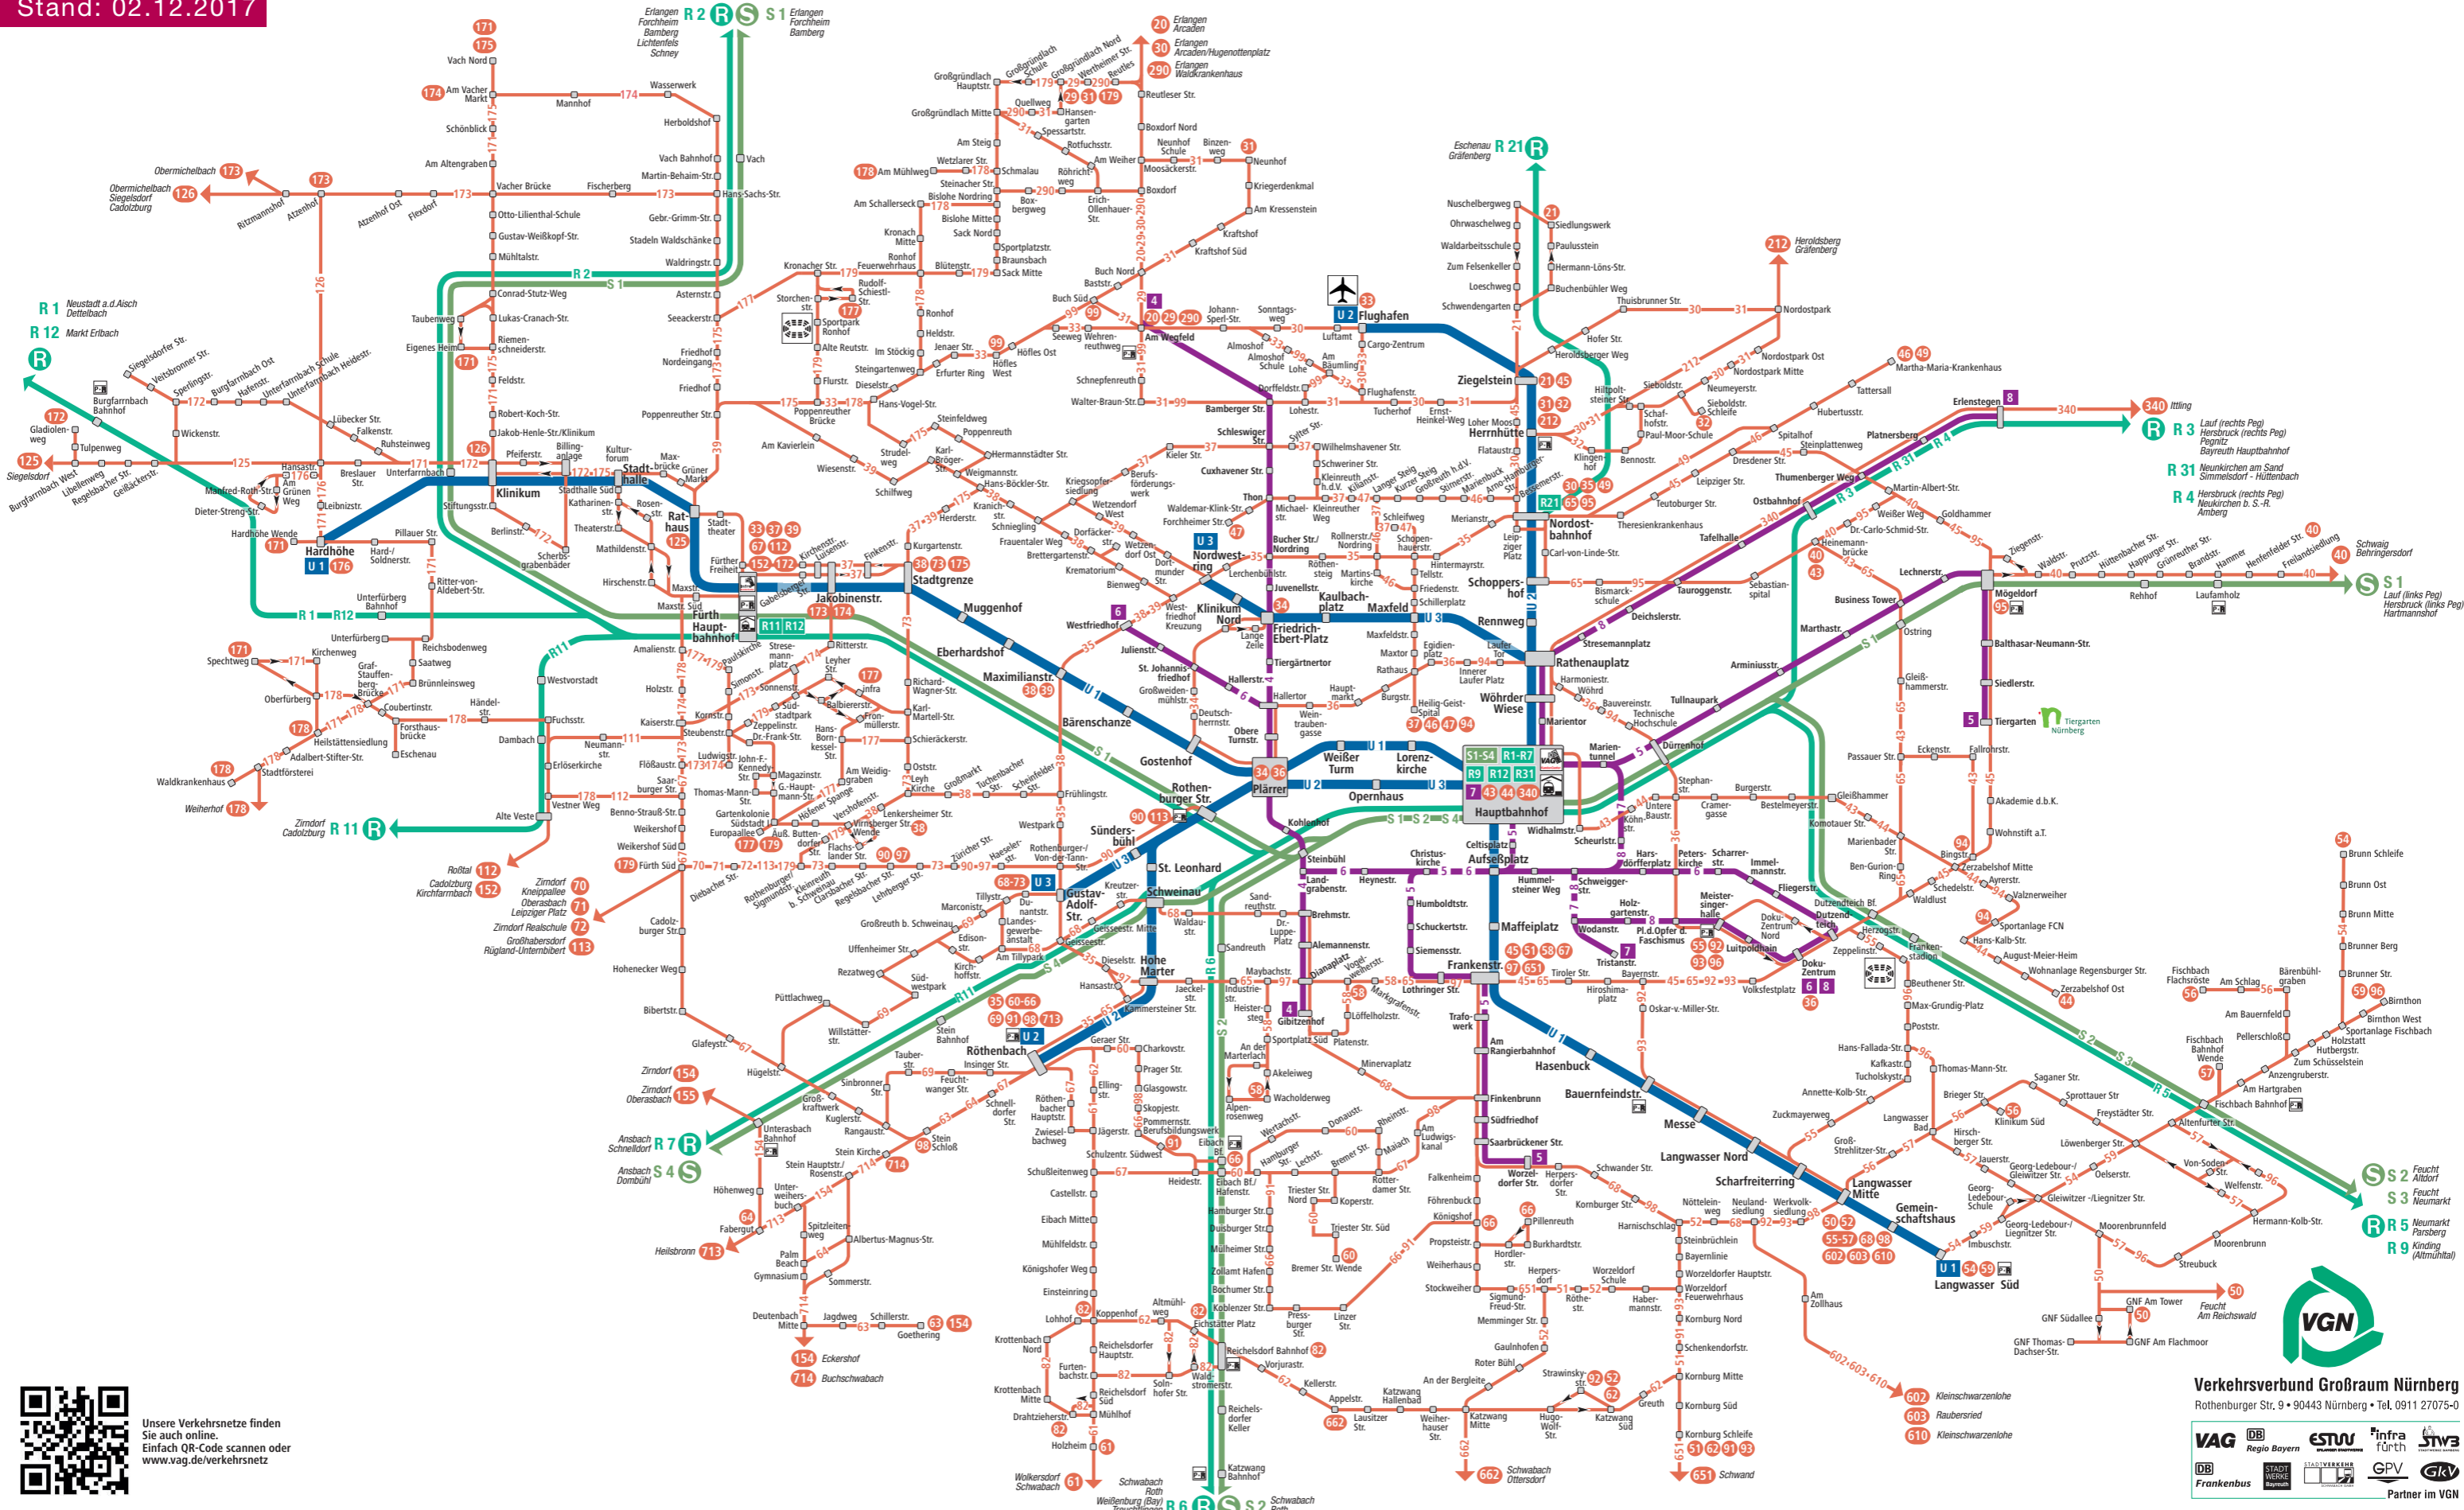

Verkehrsnetz Nürnberg-Fürth-Stein

Stand: 02.12.2017

Unsere Verkehrsnetze finden Sie auch online. Einfach QR-Code scannen oder www.vag.de/verkehrsnetz

Verkehrsverbund Großraum Nürnberg
Rothenburger Str. 9 • 90443 Nürnberg • Tel. 0911 27075-0