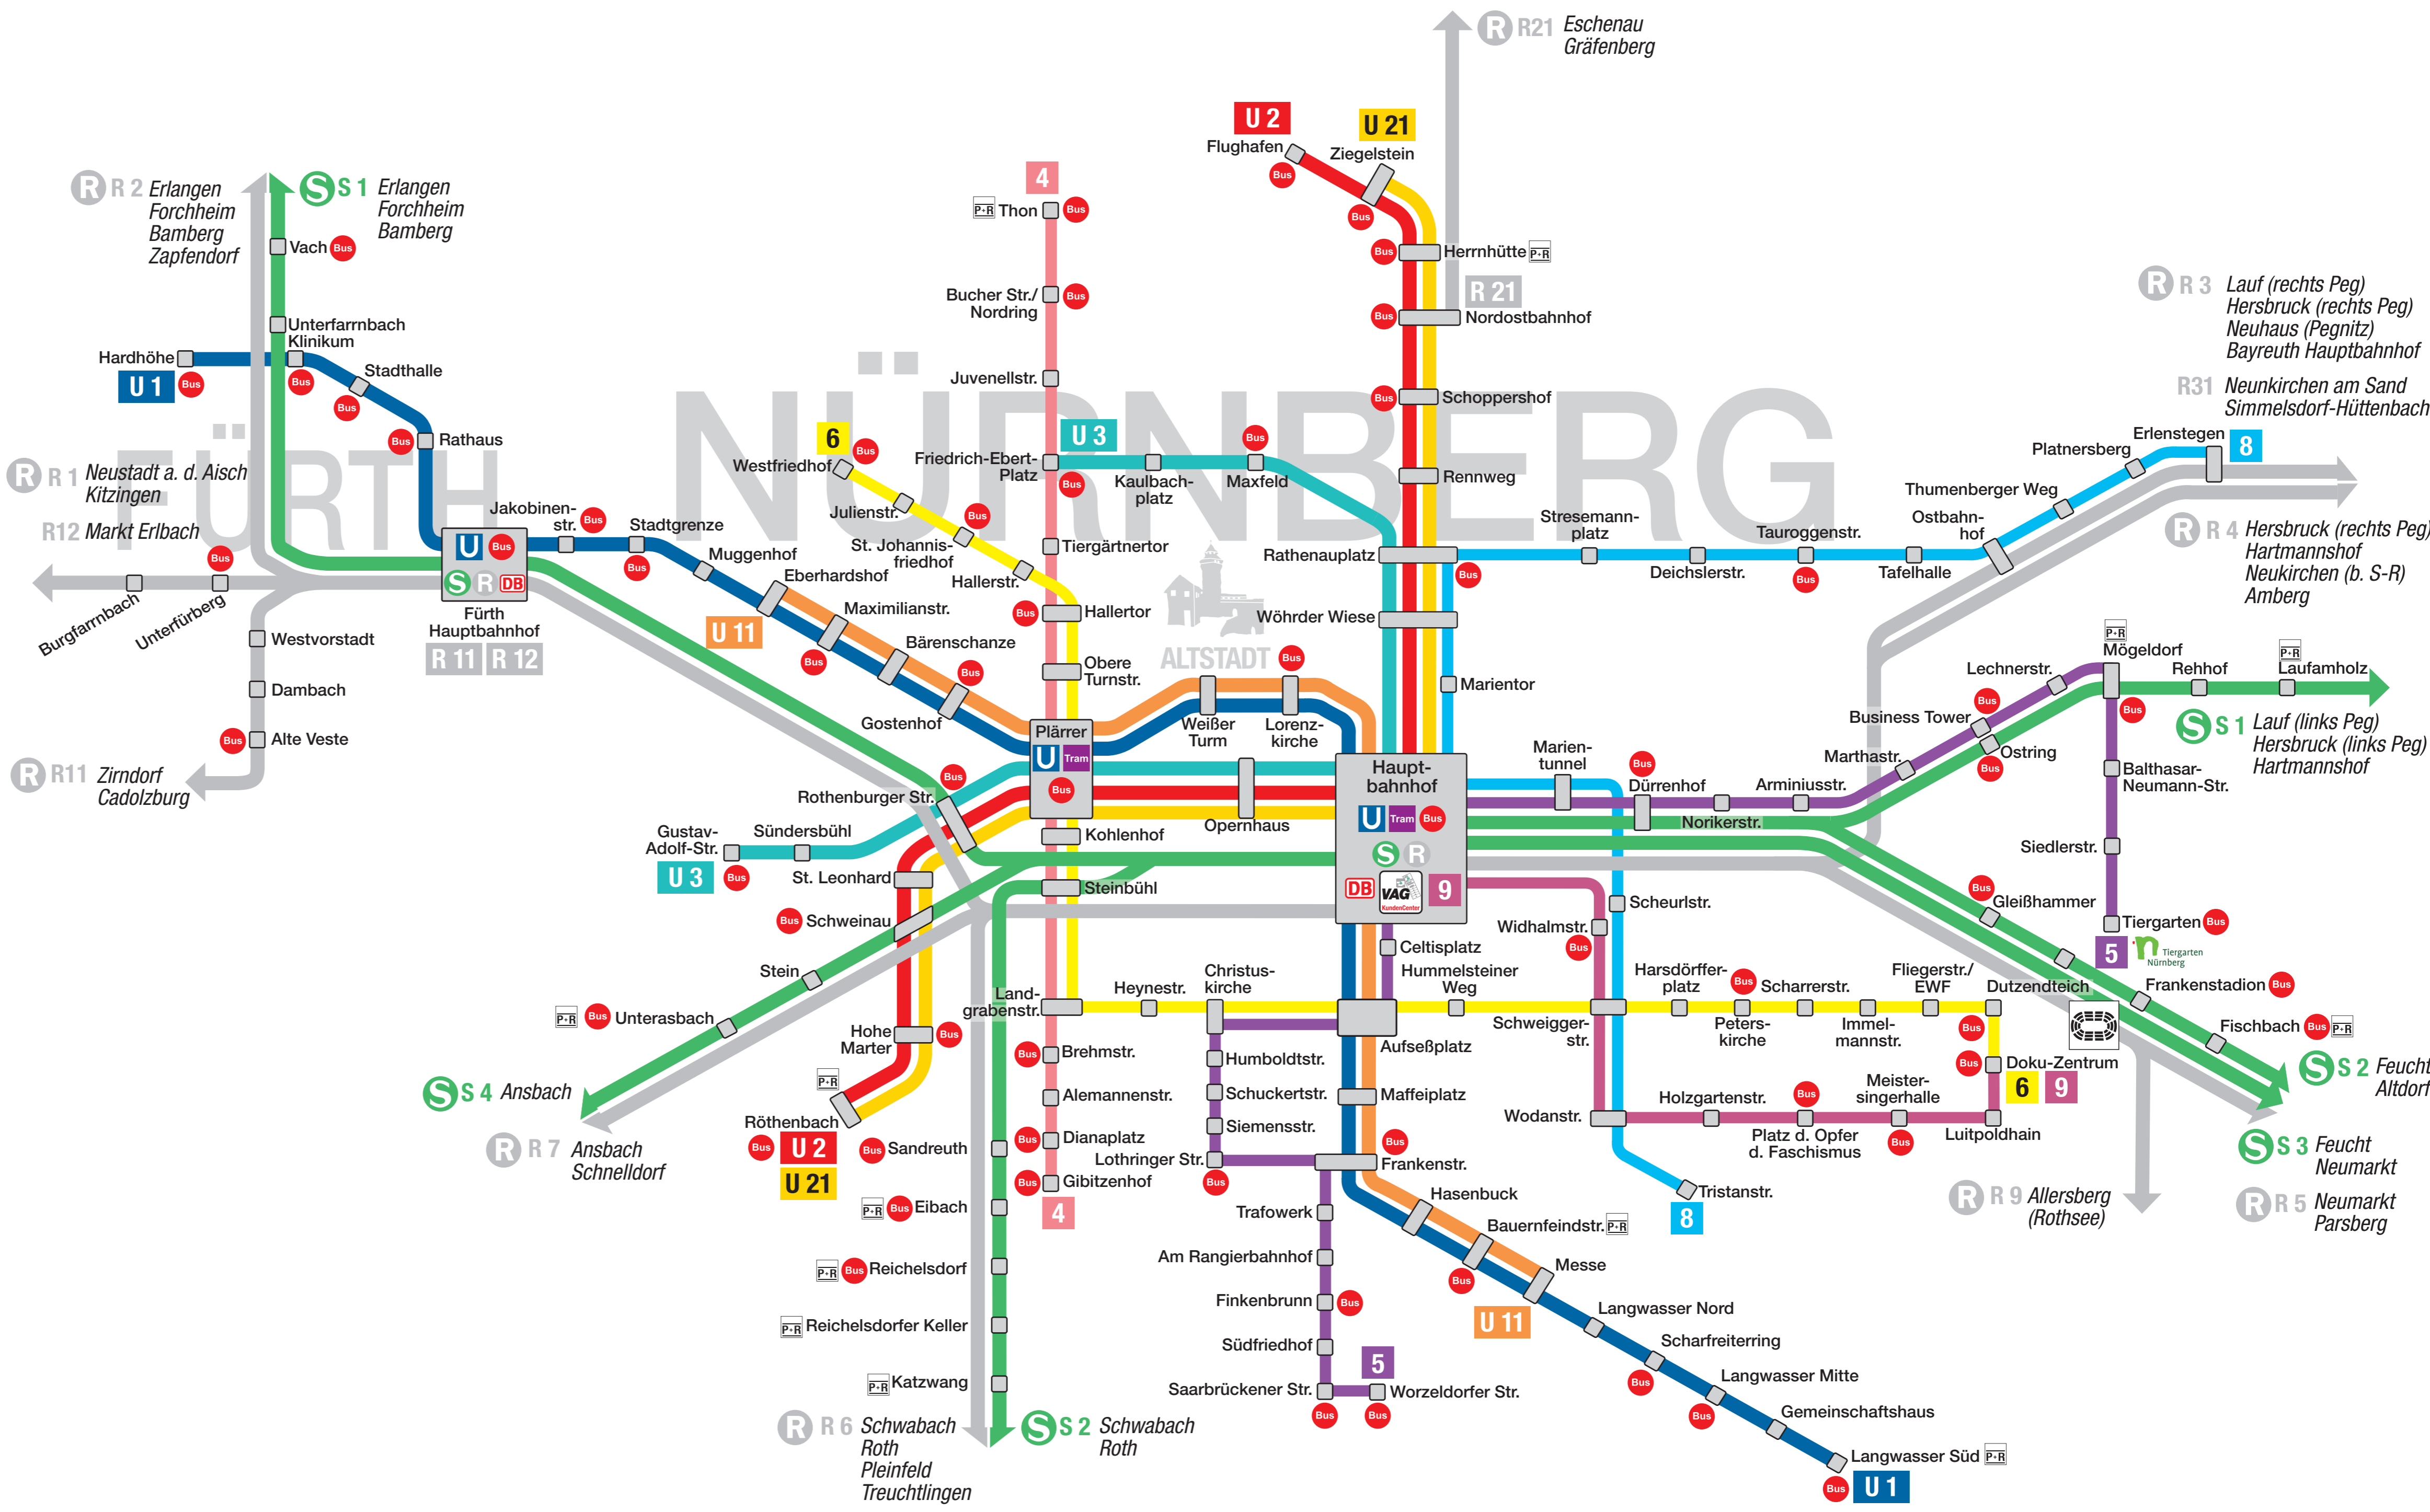

Schiennetz Nürnberg, Fürth

Stand: 11.12.2011

- S** **S1** Bamberg
Forchheim
Erlangen
Fürth Hauptbahnhof
Nürnberg Hauptbahnhof
Langwasser (links Peg)
Hersbruck (links Peg)
Hartmannshof
- S2** Roth
Schwabach
Nürnberg Hauptbahnhof
Feucht
Altdorf
- S3** Nürnberg Hauptbahnhof
Feucht
Neumarkt
- S4** Nürnberg Hauptbahnhof
Ansbach
- R** **R1** Nürnberg Hauptbahnhof
Neustadt a. d. Aisch
Kitzingen
- R11** Fürth Hauptbahnhof
Zirndorf
Cadolzburg
- R12** Nürnberg Hauptbahnhof*
Fürth Hauptbahnhof
Markt Erlbach
* Nürnberg Hbf ab 10.6.2012
- R2** Nürnberg Hauptbahnhof
Erlangen
Forchheim
Bamberg
Zapfendorf
- R21** Nürnberg Nordostbahnhof
Eschenau
Gräfenberg
- R3** Nürnberg Hauptbahnhof
Langwasser (rechts Peg)
Hersbruck (rechts Peg)
Neuhaus (Pegnitz)
Bayreuth Hauptbahnhof
- R31** Nürnberg Hauptbahnhof
Neunkirchen am Sand
Simmelsdorf-Hüttenbach
- R4** Nürnberg Hauptbahnhof
Hersbruck (rechts Peg)
Hartmannshof
Neukirchen (b. S-R)
Amberg
- R5** Nürnberg Hauptbahnhof
Neumarkt
Parsberg
- R6** Nürnberg Hauptbahnhof
Schwabach
Roth
Pleinfeld
Treuchtlingen
- R7** Nürnberg Hauptbahnhof
Ansbach
Schnelldorf
- R9** Nürnberg Hauptbahnhof
Allersberg (Rothsee)
- U** **U1** Fürth Hardhöhe
Langwasser Süd
- U11** Eberhardshof
Messe
- U2** Röthenbach
Flughafen
- U21** Röthenbach
Ziegelstein
- U3** Gustav-Adolf-Straße
Friedrich-Ebert-Platz
- Tram** **4** Gibitzenhof
Thon
- 5** Worzeldorfer Str.
Tiergarten
- 6** Doku-Zentrum
Westfriedhof
- 8** Tristanstr.
Erlenstegen
- 9** Doku-Zentrum
Hauptbahnhof
- P+R** P+R-Anlage
- Bus** Umsteigemöglichkeit zum Bus
- VAG** VAG-KundenCenter im U-Bahn-Verteilergeschoss

Verkehrsverbund Großraum Nürnberg
Rothenburger Str. 9 • 90443 Nürnberg • Tel. 0911 27075-0

VAG DB BAHN ESTU BAHN
Regio Franken Regio Franken Frankenbus

infra BVB STADTVERKEHR GPV GKV
Partner im VGN