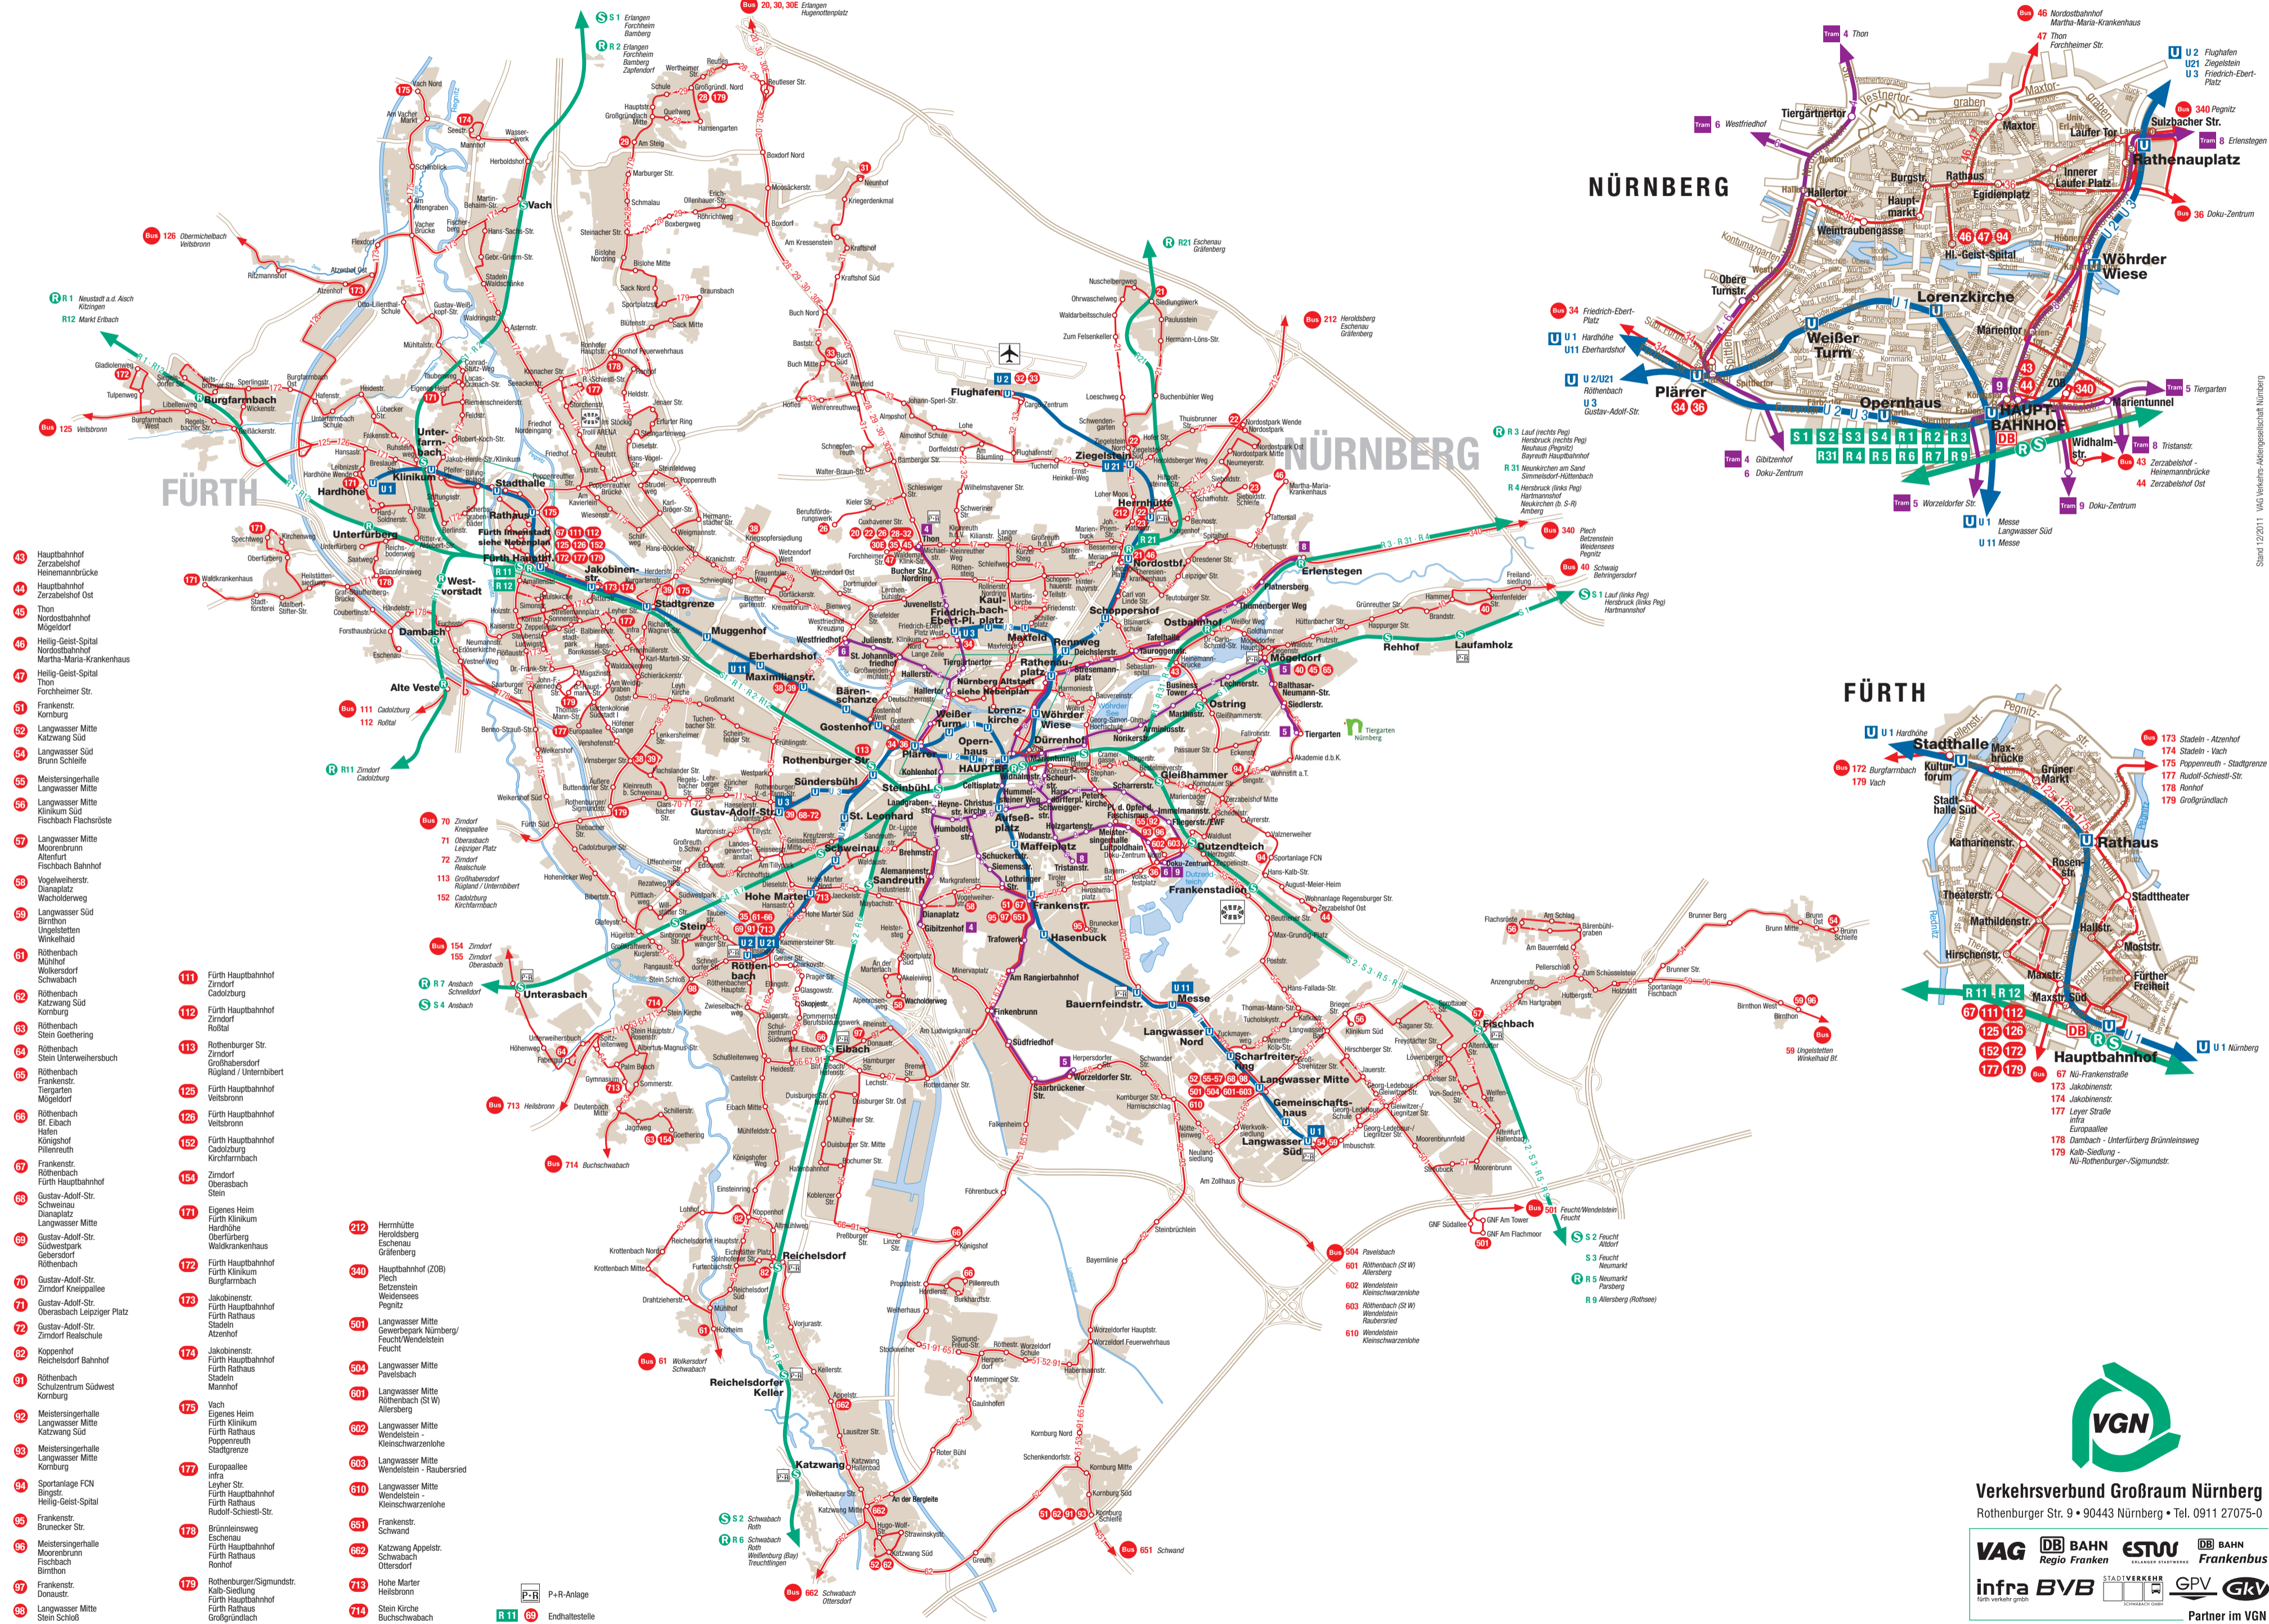

- **S**
  - S 1 Bamberg
    Fürth
    Erlangen
    Nürnberg Hauptbahnhof
    Lauf (links Pegl)
    Herzbrunn (links Pegl)
    Hartmannshof
  - S 2 Roth
    Schwabach
    Nürnberg Hauptbahnhof
    Feucht
    Altdorf
  - S 3 Nürnberg Hauptbahnhof
    Feucht
    Neumarkt
  - S 4 Nürnberg Hauptbahnhof
    Ansbach
- **R**
  - R 1 Nürnberg Hauptbahnhof
    Neustadt a.d. Äsch
    Kittling
  - R 11 Fürth Hauptbahnhof
    Cadolzburg
  - R 12 Nürnberg Hauptbahnhof
    Fürth Hauptbahnhof
    Markt Erlbach
    Nürnberg Hbf ab 10.6.2011
  - R 2 Nürnberg Hauptbahnhof
    Erlangen
    Fürth
    Fürth Hauptbahnhof
    Erlangen
    Fürth Hauptbahnhof
    Zapfenberg
  - R 21 Nürnberg Nordostbahnhof
    Erlangen
    Gräfenberg
  - R 3 Nürnberg Hauptbahnhof
    Lauf (rechts Pegl)
    Herzbrunn (rechts Pegl)
    Neusaus (Pegnitz)
    Bayreuth Hauptbahnhof
  - R 31 Nürnberg Hauptbahnhof
    Neukirchen am Sand
    Simmesdorf-Hüttenbach
  - R 4 Nürnberg Hauptbahnhof
    Herzbrunn (rechts Pegl)
    Hartmannshof
    Neukirchen (S-R)
    Ansbach
  - R 5 Nürnberg Hauptbahnhof
    Neumarkt
    Parsberg
  - R 6 Nürnberg Hauptbahnhof
    Schwabach
    Roth
    Pfeilsdorf
    Treuchtlingen
  - R 7 Nürnberg Hauptbahnhof
    Ansbach
    Schweinfurt
  - R 9 Nürnberg Hauptbahnhof
    Altenburg (Rothsee)
- **U**
  - U 1 Fürth Hardhöhe
    Langwasser Süd
  - U 11 Eberhardshof
    Messe
  - U 2 Röhrenbach
    Flughafen
  - U 21 Röhrenbach
    Ziegelstein
  - U 3 Gustav-Adolf-Straße
    Friedrich-Ebert-Platz
- **Tram**
  - 4 Gölitzenhof
    Thon
  - 5 Würzfelder Str.
    Tiergarten
  - 6 Doku-Zentrum
    Westfriedhof
  - 8 Tristramstr.
    Erlenstegen
  - 9 Doku-Zentrum
    Hauptbahnhof
- **Bus**
  - 20 Thon
    Großgrundlach
    Erlangen Bruck
    Erlangen Hauptbahnhof
  - 21 Nordostbahnhof
    Ziegelstein
    Buchenbühl
  - 22 Thon
    Ziegelstein
    Nordostpark
    Hermhütte
  - 23 Hermhütte
    Sieboldstraße
    Schleife
  - 26 Thon
    Berufshilfsdienstwerk
    Röhrenbach
  - 28 Thon
    Großgrundlach
  - 29 Thon
    Großgrundlach
  - 30 Thon
    Erlangen Hugenottenplatz
  - 30E Thon
    Erlangen Hugenottenplatz
  - 31 Thon
    Neuhof
  - 32 Thon
    Flughafen
  - 33 Flughafen
    Buch
  - 34 Friedrich-Ebert-Platz
    Röhrenbach
  - 36 Röhrenbach
    Maximilianstr.
  - 36 Plärrer
    Hauptmarkt
    Doku-Zentrum
  - 36 Vinsberger Str.
    Maximilianstr.
  - 36 Kriegerdenkmal
    Erlangen
  - 36 Gustav-Adolf-Str.
    Stadgrenze
  - 36 Maximilianstraße
  - 40 Mögeldorf
    Ludwigsplatz
    Betringsdorf

Verkehrsverbund Großraum Nürnberg
Rothenburger Str. 9 • 90443 Nürnberg • Tel. 0911 27075-0

Partner im VGN