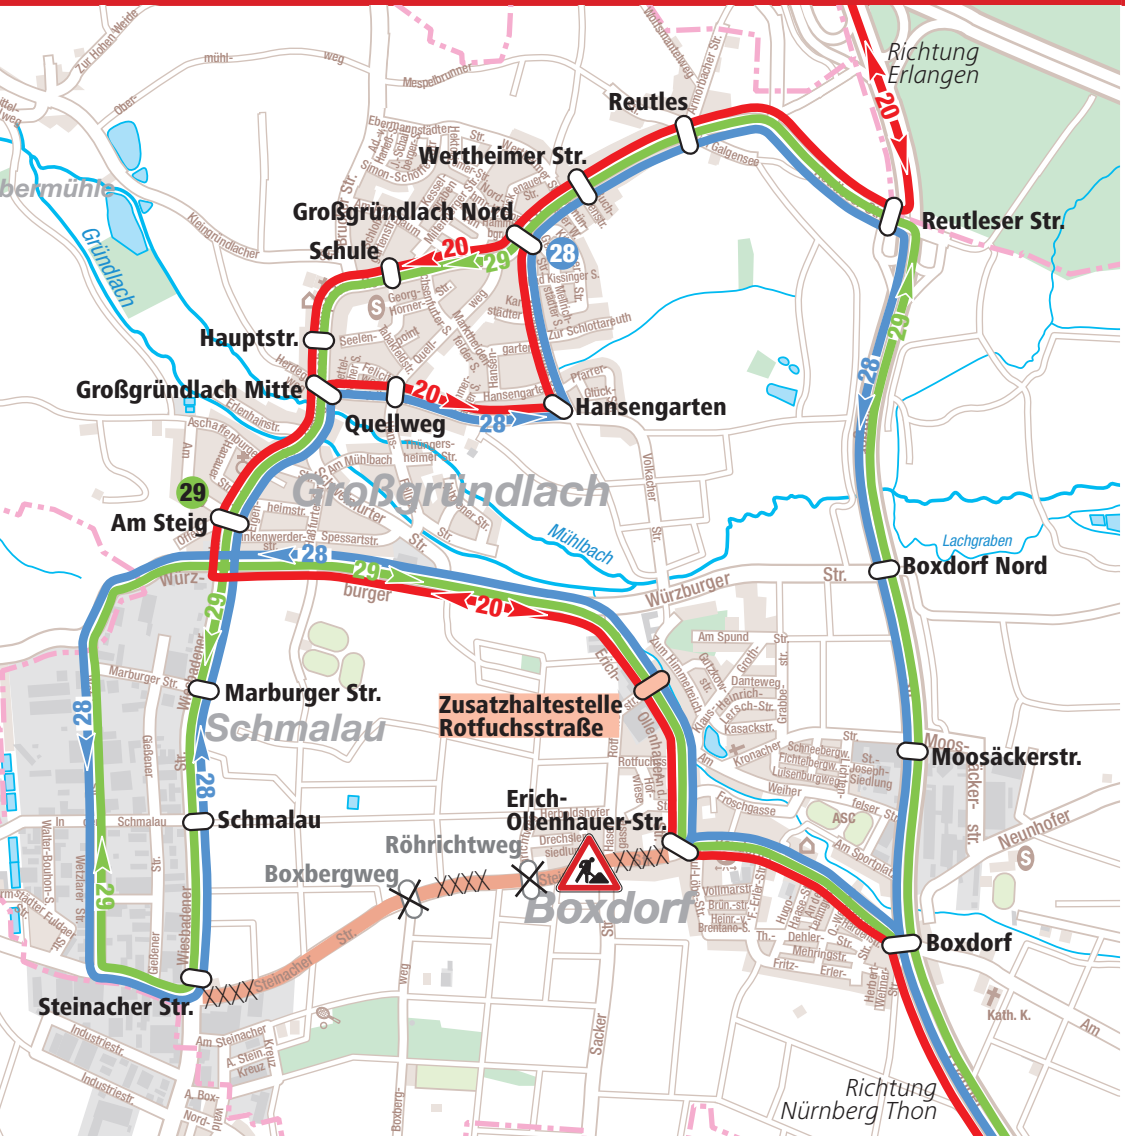

# Bauarbeiten in Boxdorf

20,28,29

**Vom 22. März bis ca. 11. Dezember 2010 finden in der Boxdorfer Hauptstraße zwischen Erich-Ollenhauer-Straße und Röhrichtweg Kanal- und Straßenbauarbeiten statt.**

Die Buslinien 20, 28 und 29 werden während der gesamten Bauzeit umgeleitet.

# Bauarbeiten in Boxdorf vom 22. März bis ca. 11. Dezember 2010

- Linie 20
- Linie 28
- Linie 29

# Wichtig für Fahrgäste

- **Vom 22. März bis ca. 11. Dezember 2010** werden die Buslinien 20, 28 und 29 über Würzburger Straße, Erich-Ollenhauer-Straße und Wetzlarer Straße umgeleitet:  
**Die Haltestellen „Boxdorfweg“ und „Röhrichweg“ können nicht bedient werden.**
- Während der Bauarbeiten haben wir auf der Umleitungstrecke die Haltestelle „Rotfuchsstraße“ zusätzlich für Sie eingerichtet.
- Auf Grund der Umleitung ergibt sich eine längere Fahrzeit.  
Bitte beachten Sie die Sonderfahrpläne mit geänderten Abfahrtszeiten.